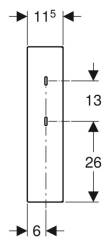

Geberit Abdeckung für Hygienespülung

Beispielbild

Eigenschaften

- Lackiert
- Verkehrsweiß RAL 9016

Technische Daten

Werkstoff

Stahl

Lieferumfang

- 4 Befestigungswinkel

- Befestigungsmaterial

Art.-Nr.	Farbe / Oberfläche	B	H	T	VE1
616.221.IH.1	verkehrsweiß RAL 9016	45 cm	50 cm	11.5 cm	1 St.