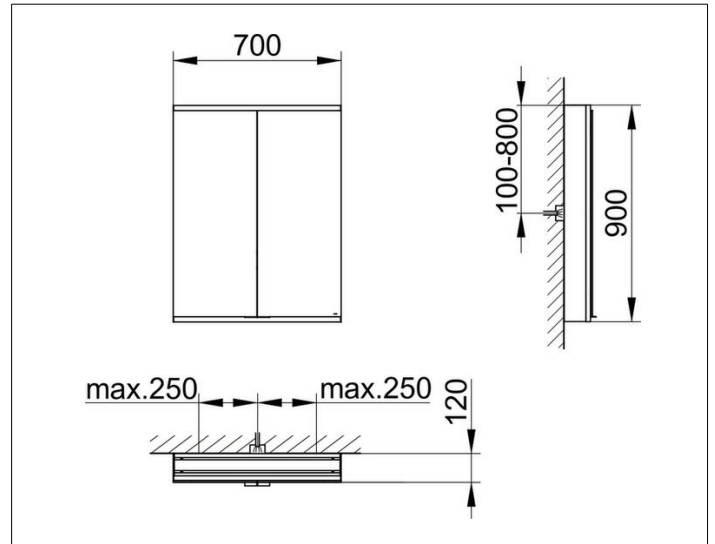

Royal Modular 2.0  
800211071000300 Spiegelschrank

**PRODUKT**

**ZEICHNUNG**

EEK: C ,

**OBERFLÄCHE**

silber-eloxiert

**ABMESSUNG**

700 x 900 x 120 mm