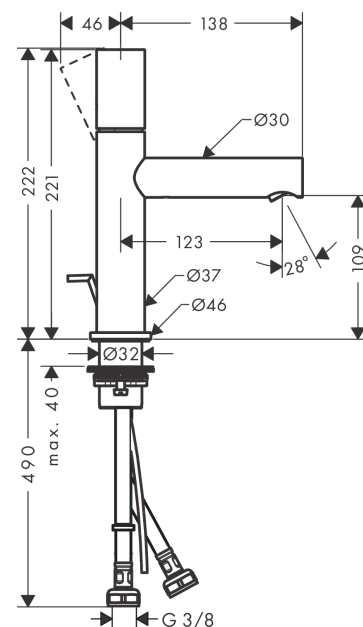

AXOR Uno

Einhebel-Waschtischmischer 110 mit Zerogriff und Zugstangen-Ablaufgarnitur

Oberfläche: **Brushed Gold Optic** Artikelnummer: **45001250**

Merkmale

- besteht aus: Einhebel-Waschtischmischer, Ablaufgarnitur
- ComfortZone 110
- Ausladung: 123 mm
- Auslaufhöhe: 109 mm
- Griffvariante: Zylindergriff
- Strahlart: Laminarstrahl
- maximale Durchflussmenge bei 3 bar: 5 l/min
- Keramikmischsystem
- Temperaturbegrenzung einstellbar
- für Durchlauferhitzer geeignet
- Zugstangen-Ablaufgarnitur G 1¼
- Anschlussart: G ¾ Anschlusschläuche
- Anschlussgröße: DN15
- EU-Taxonomie: max. 6 l/min - wesentlicher Beitrag (SC) möglich
- DVGW DW-6506CS0457
- PA-IX 7288/IO

Technologie

Zertifikate / Nachhaltigkeit

Produktabbildung

Maßzeichnung

AXOR Uno
Einhebel-Waschtismischer 110 mit Zerogriff und Zugstangen-Ablaufgarnitur
 Oberfläche: **Brushed Gold Optic** Artikelnummer: **45001250**

Durchflussdiagramm