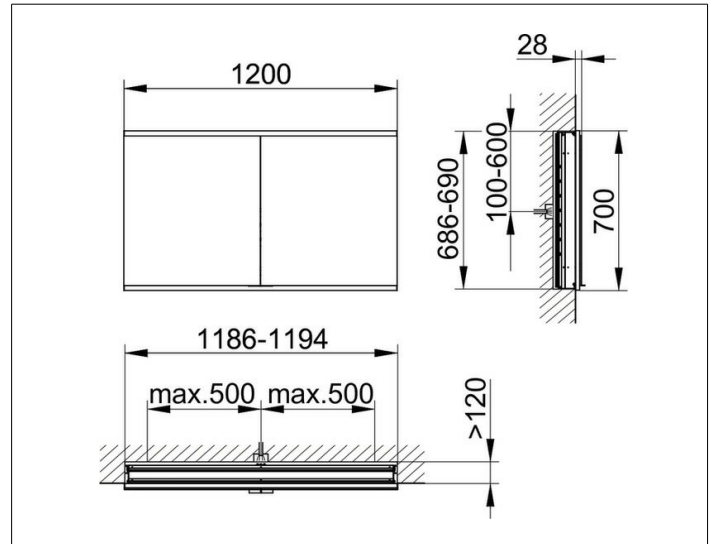

Royal Modular 2.0  
800210120000300 Spiegelschrank

PRODUKT

ZEICHNUNG

EEK: C ,

OBERFLÄCHE

silber-eloxiert

ABMESSUNG

1200 x 700 x 120 mm