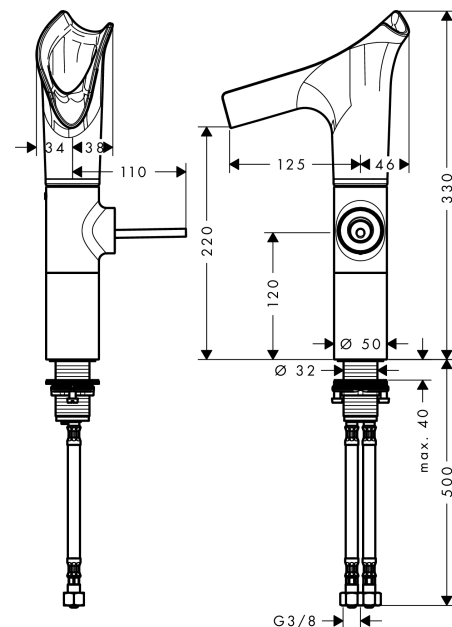

#### Merkmale

- besteht aus: Einhebel-Waschtismischer, Ablaufgarnitur
- ComfortZone: 220
- Ausladung: 125 mm
- Auslaufhöhe: 220 mm
- Griffvariante: Pingriff
- Schwenkbereich einstellbar in 3 Stufen auf 95°, 120° oder 360°
- Strahlart: Laminarstrahl
- Auslauf einfach über EasyClick Verbindung abnehmbar mit Selbstschluss-Funktion
- Auslauf ist spülmaschinengeeignet
- Material Auslauf: Kristallglas
- Maximale Durchflussmenge bei 3 bar: 4 l/min
- Keramikmischsystem
- unverschiessbare Ablaufgarnitur
- Griff rechts oder links positionierbar, abhängig von der Installation des Grundkörpers
- Nicht empfohlen für den öffentlichen und halb-öffentlichen Bereich

### Produktabbildung

### Maßzeichnung

**AXOR Starck V**

**Einhebel-Waschtismischer 220 mit Glasauslauf für Aufsatzwaschtische mit Ablaufgarnitur**

Oberfläche: **Stainless Steel Optic** Artikelnummer: **12114800**

**Durchflussdiagramm**