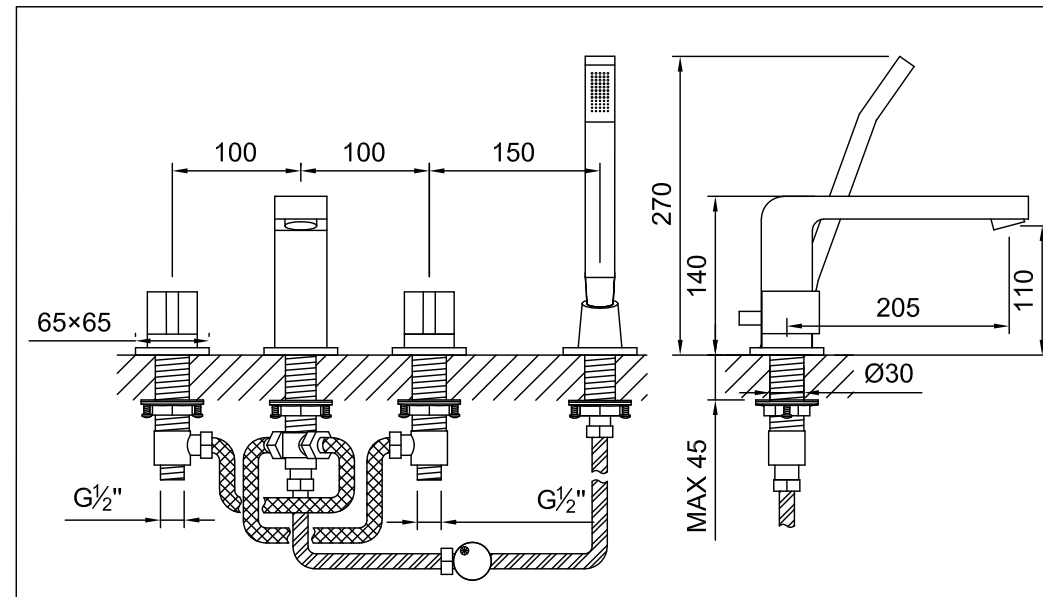

STEINBERG

4-Loch Wanne/Brause-Standarmatur

Art.Nr.120 2402 1

Installation

Technische Zeichnung

Explosionszeichnung