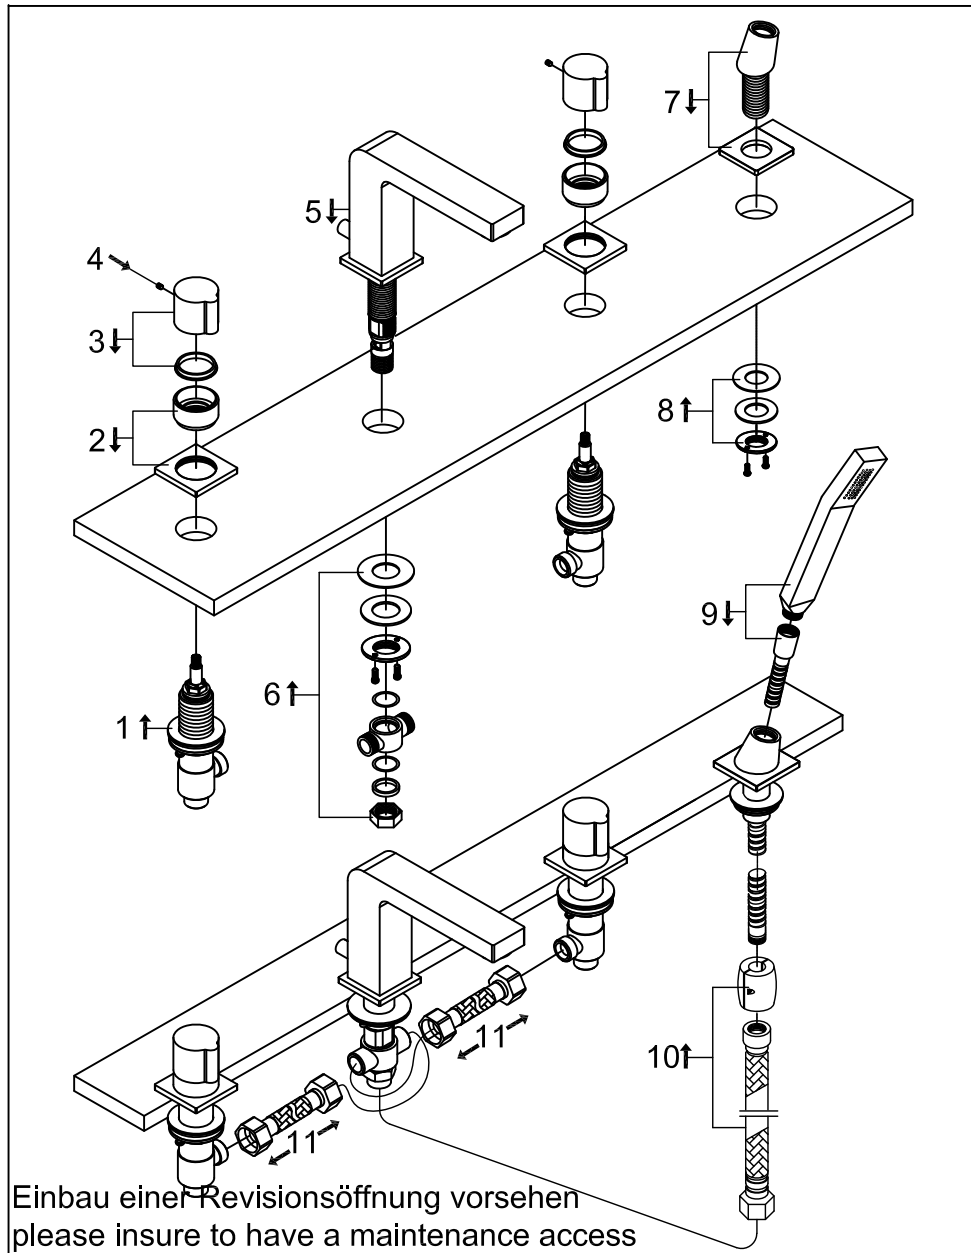

STEINBERG

4-Loch Wanne/Brause-Standarmatur

Art.Nr.120 2402 1

Installation

Technische Zeichnung

Explosionszeichnung