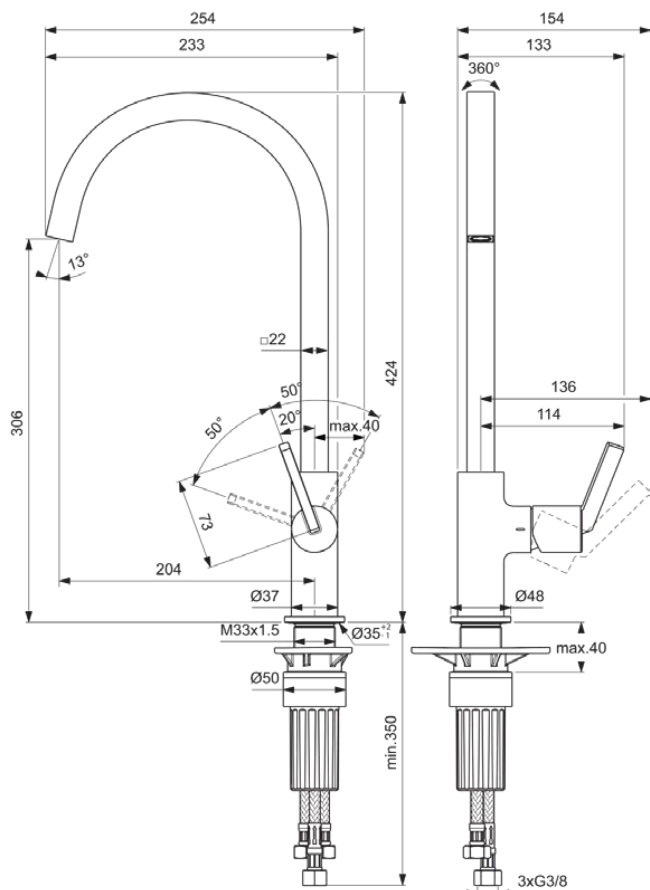

# BD412AA

GUSTO | Küchenarmatur 154x254x424 mm, 204 mm vertikaler Abstand bis Mitte Auslauf in chrom, 6 l/min (3 bar) | EasyFix+, Verdeckter Strahlregler, FirmaFlow, SmartShine Oberfläche

## Allgemeine Informationen

Produktkategorie:	Küchenarmaturen
Produktart:	Küchenarmatur
Marke:	Ideal Standard
Kollektion:	GUSTO
Designer:	Palomba Serafini Associati
Farbe:	AA - Chrom
Oberflächenveredelung:	glänzend
Höhe (mm):	424
Breite (mm):	154
Ausladung (mm):	254
Befestigungsart:	EasyFix+
Nettogewicht (kg):	1.82
EAN Code:	3800861108610