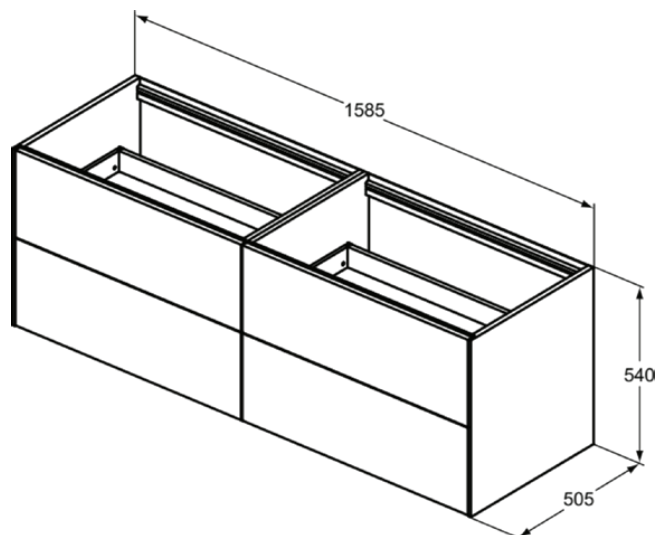

CONCA

T3990Y5

CONCA | Waschtisch-Unterschrank 1585x505x540 mm in walnuss dunkel dekor, 2 Schubladen | Push-to-open

Bild & Zeichnung

Allgemeine Informationen

Produktart	Waschtisch-Unterschrank
Marke	Ideal Standard
Kollektion	CONCA
Designer	Palomba Serafini Associati
Farbcode	Y5
Farbbeschreibung	Walnuss Dunkel Dekor
Oberflächenveredelung	Matt
Maximale Höhe (mm)	540
Maximale Breite (mm)	1585
Ausladung (mm)	505
Befestigungsart	Befestigungsset
EAN Code	8014140462590
Nettogewicht (kg)	77.50

Funktionen

Push-to-open

Downloads

- [Montageanleitung](#)
- [Ersatzteilliste](#)

Produktspezifikationen

Mit Waschtischplatte	Nein
Anzahl der Türen (gesamt)	0
Anzahl der Türen (links öffnend)	0
Anzahl der Türen (rechts öffnend)	0
Anzahl der Schwingtüren	0
Anzahl der Schiebetüren	0
Anzahl der Rolltüren	0
Anzahl der Auszüge (gesamt)	2
Anzahl der externen Auszüge	0
Anzahl der internen Auszüge	0
Auszugsmechanismus	Push-to-open
Einzugsmechanismus	Soft-closing
Anzahl der offenen Fächer	0
Anzahl der Ablagen	0
Mit Steckdose	Nein
Mit Innenbeleuchtung	Nein
Materialspezifikation (Korpus)	Hochverdichtete 3-Schicht Spanplatte
Platzsparendes Modell	Nein
PVD Technologie	Nein
IdealPlus Technologie	Nein