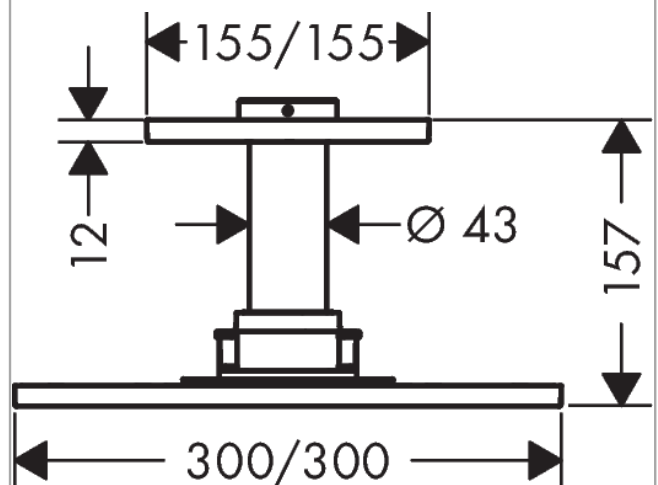

Maßzeichnung