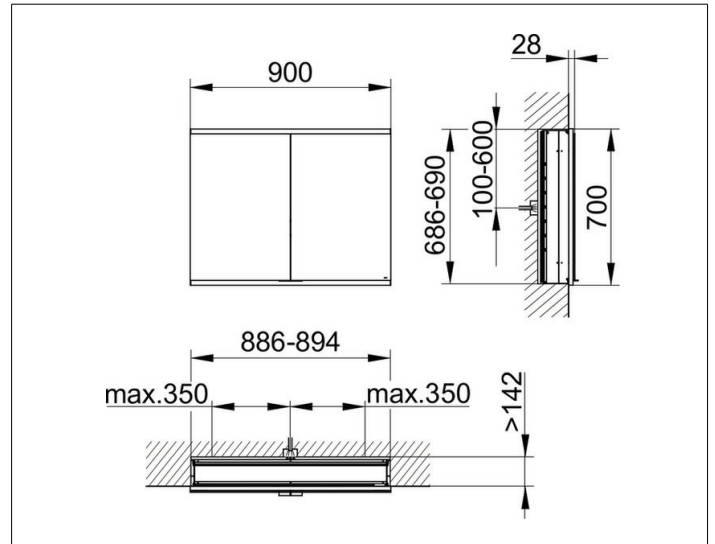

Royal Modular 2.0
800210090100300 Spiegelschrank

PRODUKT

ZEICHNUNG

EEK: C ,

OBERFLÄCHE

silber-eloxiert

ABMESSUNG

900 x 700 x 160 mm