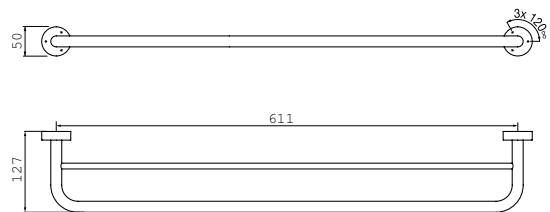

PRODUKTINFORMATION

Badetuchhalter, 642 mm chrom

Art.-Nr.4561 001 60

600 mm