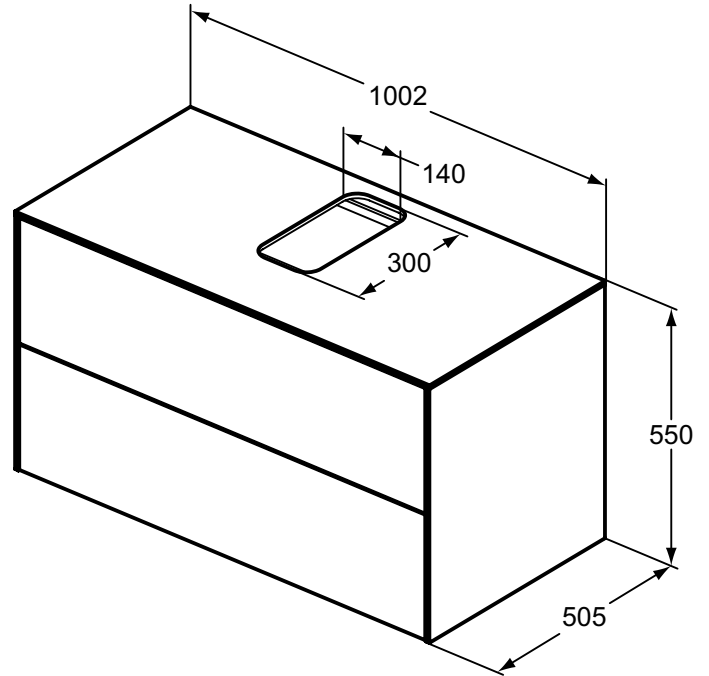

Ideal Standard

Möbel

Conca

Artikel-Nr.: T3942Y5

Waschtischunterschrank 1002x550mm

Conca Waschtischunterschrank 1002x550mm, mit 2 Push-Pull Auszügen, mit Waschtischplatte

Farbe: Y5 - Walnuss dunkel

Eigenschaften: .Push-Pull Möbel
.FSC Zerifiziert

Mehr Produktdetails:

Montage:	Wandhängend
Gewicht (kg):	50,00
Material:	MDF
Designer:	Palomba Serafini Associati
Höhe (mm):	550
Breite (mm):	1002
Tiefe/Ausladung (mm):	505
Form:	Rechteckig

Ideal Standard GmbH - Deutschland