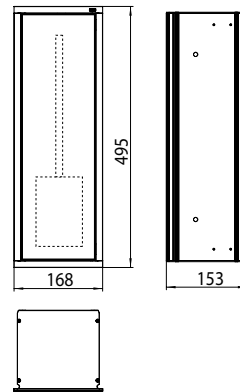

PRODUKTINFORMATION

Toilettenbürstengarnitur-Modul - Unterputzmodell chrom/optiwhite

Art.-Nr.9730 278 31

Türanschlag links/rechts wechselbar