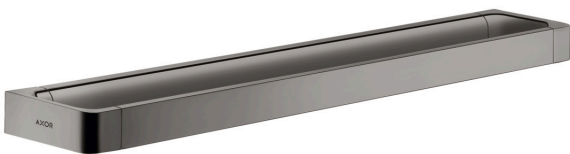

AXOR Universal Softsquare

Reling Badetuchhalter 600 mm

Oberfläche: **Polished Black Chrome**

Artikelnummer: **42832330**

Merkmale

- Wandmontage
- Material: Metall
- Material Halteelement: Metall
- feststehend
- Länge: 694 mm
- mit Befestigungsmaterial
- Bohrabstand: 600 mm
- Durchmesser Bohrloch: 6 mm
- Verwendung als Badetuchhalter und Reling für Accessoires
- verdeckte Befestigung

Produktabbildung

Maßzeichnung

AXOR Universal Softsquare

Reling Badetuchhalter 600 mm

Oberfläche: **Polished Black Chrome**

Artikelnummer: **42832330**

Explosionszeichnung

Baujahr: >11/16

AXOR Universal Softsquare

Reling Badetuchhalter 600 mm

Oberfläche: **Polished Black Chrome**

Artikelnummer: **42832330**

Ersatzteilliste

Baujahr: >11/16

Pos.		Artikelnummer	PG	VE
1	Befestigungsteile	92841000	3	1
2	Fliesenausgleichsscheibe 7 mm	92406330	98	1
3	Abdeckung	92434330	98	1
4	Excenterbuchse	97604000	3	1
a	Adapter Set	42870330	98	1
b	Abdeckkappen-Set	42871330	98	1
c	Befestigungssatz für zweiseitige Glasmontage	42841000	98	1