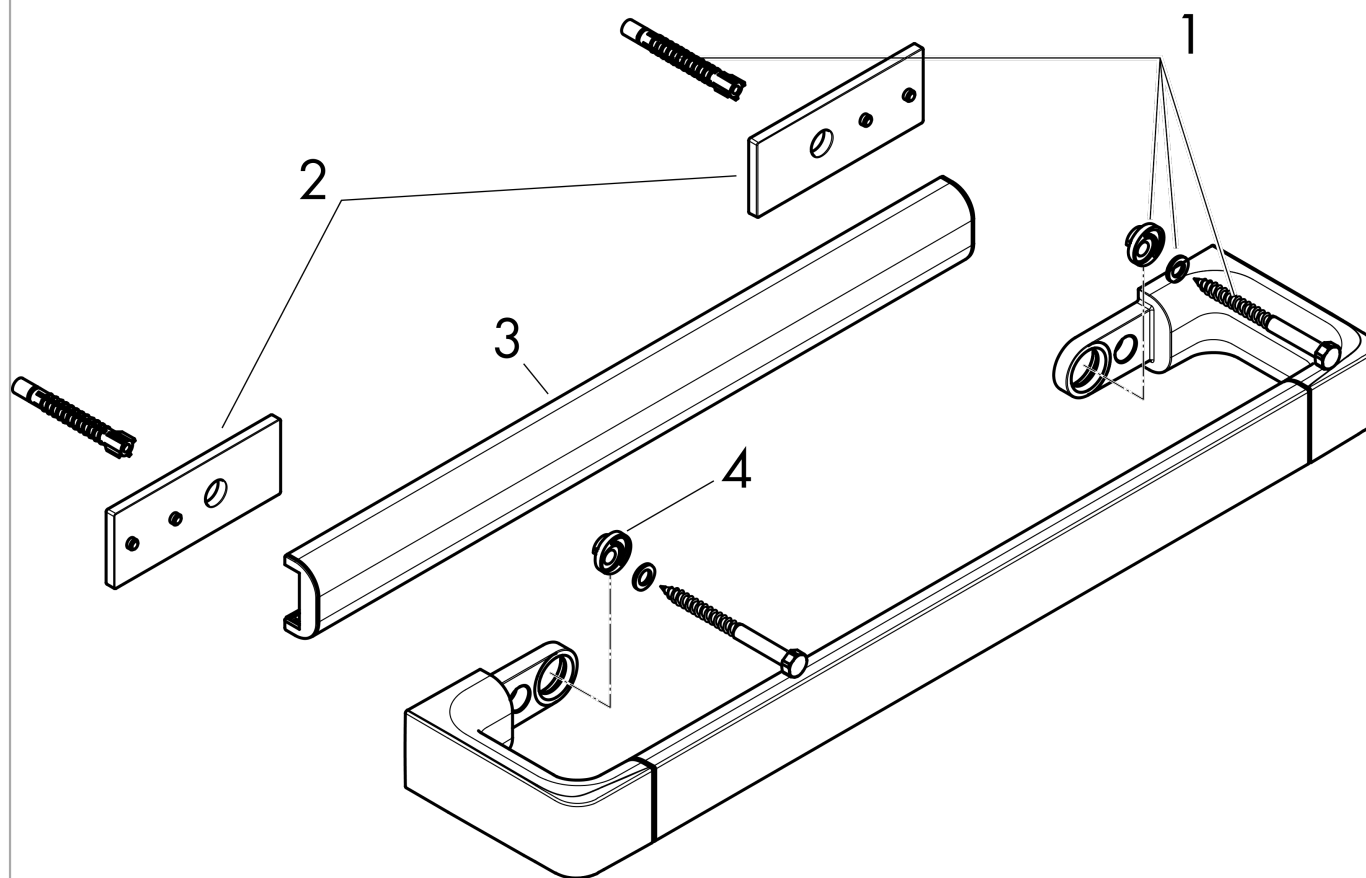

AXOR Universal Softsquare

Reling Badetuchhalter 600 mm

Oberfläche: **Polished Black Chrome**

Artikelnummer: **42832330**

Merkmale

- Wandmontage
- Material: Metall
- Material Halteelement: Metall
- feststehend
- Länge: 694 mm
- mit Befestigungsmaterial
- Bohrabstand: 600 mm
- Durchmesser Bohrloch: 6 mm
- Verwendung als Badetuchhalter und Reling für Accessoires
- verdeckte Befestigung

Produktabbildung

Maßzeichnung

AXOR Universal Softsquare

Reling Badetuchhalter 600 mm

Oberfläche: **Polished Black Chrome**

Artikelnummer: **42832330**

Explosionszeichnung

Baujahr: >11/16

AXOR Universal Softsquare

Reling Badetuchhalter 600 mm

Oberfläche: **Polished Black Chrome**

Artikelnummer: **42832330**

Ersatzteilliste

Baujahr: >11/16

Pos.		Artikelnummer	PG	VE
1	Befestigungsteile	92841000	3	1
2	Fliesenausgleichsscheibe 7 mm	92406330	98	1
3	Abdeckung	92434330	98	1
4	Excenterbuchse	97604000	3	1
a	Adapter Set	42870330	98	1
b	Abdeckkappen-Set	42871330	98	1
c	Befestigungssatz für zweiseitige Glasmontage	42841000	98	1