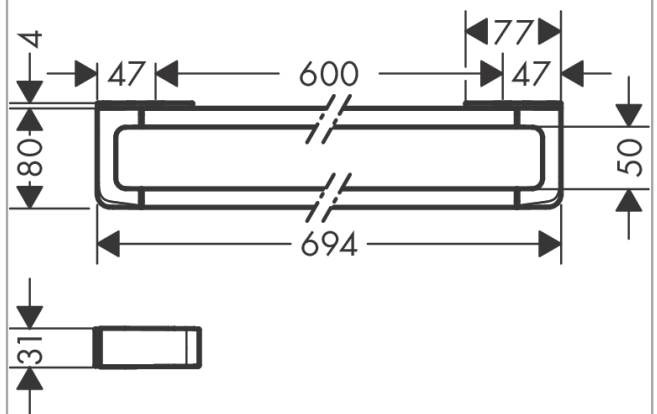

AXOR Universal Softsquare

Reling Badetuchhalter 600 mm

Oberfläche: **Polished Black Chrome**

Artikelnummer: **42832330**

Merkmale

- Wandmontage
- Material: Metall
- Material Halteelement: Metall
- feststehend
- Länge: 694 mm
- mit Befestigungsmaterial
- Bohrabstand: 600 mm
- Durchmesser Bohrloch: 6 mm
- Verwendung als Badetuchhalter und Reling für Accessoires
- verdeckte Befestigung

Produktabbildung

Maßzeichnung

AXOR Universal Softsquare

Reling Badetuchhalter 600 mm

Oberfläche: **Polished Black Chrome**

Artikelnummer: **42832330**

Explosionszeichnung

Baujahr: >11/16

AXOR Universal Softsquare

Reling Badetuchhalter 600 mm

Oberfläche: **Polished Black Chrome**

Artikelnummer: **42832330**

Ersatzteilliste

Baujahr: >11/16

Pos.		Artikelnummer	PG	VE
1	Befestigungsteile	92841000	3	1
2	Fliesenausgleichsscheibe 7 mm	92406330	98	1
3	Abdeckung	92434330	98	1
4	Excenterbuchse	97604000	3	1
a	Adapter Set	42870330	98	1
b	Abdeckkappen-Set	42871330	98	1
c	Befestigungssatz für zweiseitige Glasmontage	42841000	98	1