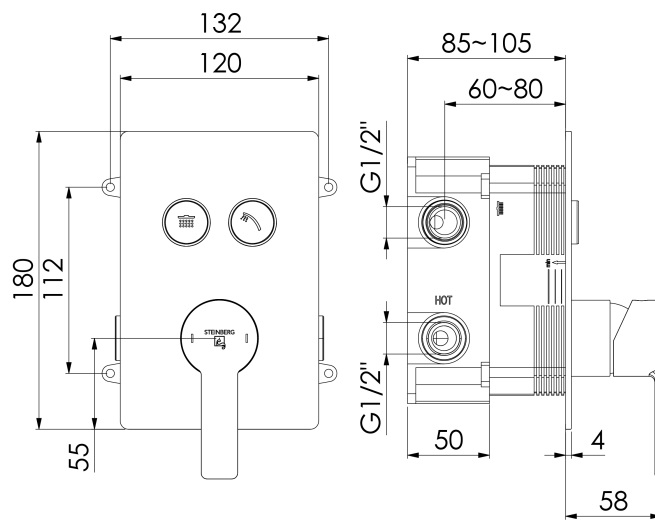

**390 2222 3 BG Unterputz-Einhebelmischer 1/2" mit pushtronic**

für 2 Verbraucher, eckiges Design, Unterputzkörper 039 2110 separat bestellen, brushed gold

TECHNISCHE ZEICHNUNG

STEINBERG  
