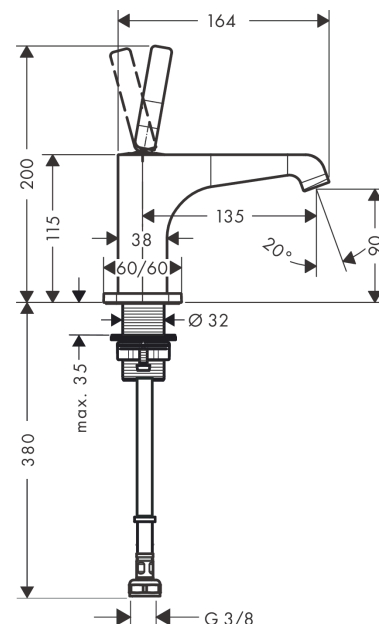

AXOR Citterio E
Standventil 90 mit Pingriff ohne Ablaufgarnitur
 Oberfläche: **Polished Gold Optic** Artikelnummer: **36105990**

Merkmale

- ComfortZone 90
- Ausladung: 135 mm
- Auslaufhöhe: 90 mm
- Griffvariante: Pingriff
- Strahlart: Laminarstrahl
- maximale Durchflussmenge bei 3 bar: 5 l/min
- Keramikmischsystem
- nur für Kaltwasseranschluss
- unverschleißbare Ablaufgarnitur
- Anschlussart: G 3/8 Anschlussschlauch
- Anschlussgröße: DN15
- EU-Taxonomie: max. 6 l/min - wesentlicher Beitrag (SC) möglich
- DVGW DW-6501CQ0609
- P-IX 28531/IO

Technologie

Zertifikate / Nachhaltigkeit

Produktabbildung

Maßzeichnung

AXOR Citterio E
Standventil 90 mit Pingriff ohne Ablaufgarnitur
 Oberfläche: **Polished Gold Optic** Artikelnummer: **36105990**

Durchflussdiagramm