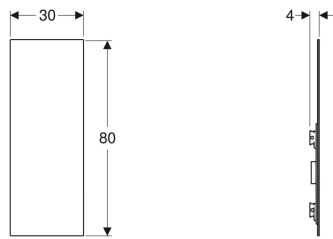

**Geberit Schiebetür verspiegelt, nach rechts öffnend**

**Verwendungszwecke**

- Für Geberit Nischenablageboxen mit Einlegeböden

**Eigenschaften**

- Passend zu Geberit ONE

- Nach rechts öffnend
- Doppelseitig verspiegelt
- Vertikal und horizontal ausrichtbar

**Technische Daten**

Werkstoff | Aluminium

Art.-Nr.	Modell	VE1
154.295.00.1	rechts	1 St.