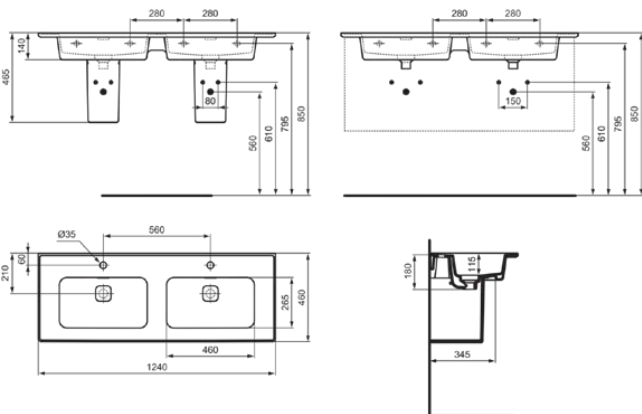

STRADA II

T363601

STRADA II | Doppel-Möbelwaschtisch-Unterschrank 1240x460x190 mm in weiß glänzend, ohne Hahnloch, mit Überlauf

Bild & Zeichnung

Allgemeine Informationen

Produktart	Möbelwaschtisch-Unterschrank
Marke	Ideal Standard
Kollektion	STRADA II
Designer	Studio Levien
Farbcode	01
Farbbeschreibung	Weiß Glänzend
Oberflächenveredelung	glänzend
Maximale Höhe (mm)	190
Maximale Breite (mm)	1240
Ausladung (mm)	460
EAN Code	8014140449102
Nettogewicht (kg)	32.50

Downloads

- [BIM-UK](#)
- [BIM-DE](#)

Produktstandards & Zertifikate

Normen	EN 14688
Declaration of Performance classification (DoP)	CL25

Produktspezifikationen

Ablagefläche	Hinten / Links / Rechts / Mitte
Form des Überlaufs	Geschlitzt
Barrierefreies Produkt	Nein
Anzahl von Waschbecken	2
Mit Rückwand	Nein
Mit Überlauf	Ja
Sichtbarer Überlauf	Ja
Anzahl von Hahnlöchern je Waschbecken	0
Geschliffene Unterseite	Nein
Mit Verschlussstopfen	Nein
Mit Siphon	Nein
Material	Oberteil mit keramischen Dichtscheiben
Materialspezifikation	Feinfeuerton
Eckmodell	Nein
Platzsparendes Modell	Nein
PVD Technologie	Nein
IdealPlus Technologie	Nein