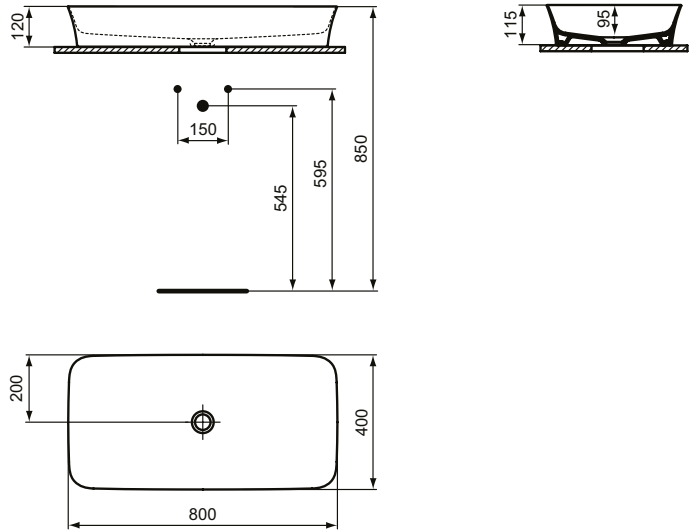

Ideal Standard

Becken

Ipalys

Artikel-Nr.: E1391X9

Schale 800mm

Ipalys Schale 800mm, ohne Hahnloch, ohne Überlauf

Farbe: X9 - Salbeigrün

Technologie: Diamatec

Eigenschaften: .Diamatec

Mehr Produktdetails:

Type:	Aufsatzwaschtisch / Schale
Montage:	Aufgesetzt
Zulassungen:	DIN EN 14688 CL 00, DIN EN 31
Hahnlöcher:	0
Gewicht (kg):	11,30
Material:	Diamatec
Designer:	Robin Levien
Höhe (mm):	120
Breite (mm):	800
Tiefe/Ausladung (mm):	400
Form:	Rechteckig