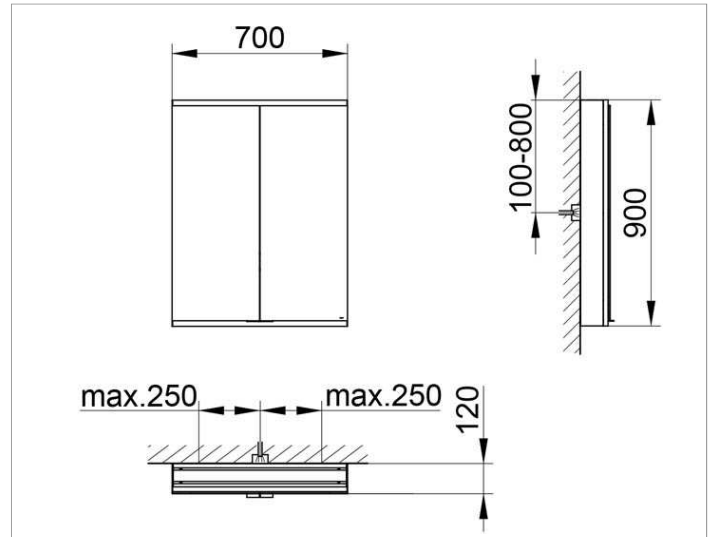

Royal Modular 2.0
800221071000200 Spiegelschrank

PRODUKT

ZEICHNUNG

EEK: A++, A+, A ,

OBERFLÄCHE

silber-eloxiert

ABMESSUNG

700 x 900 x 120 mm