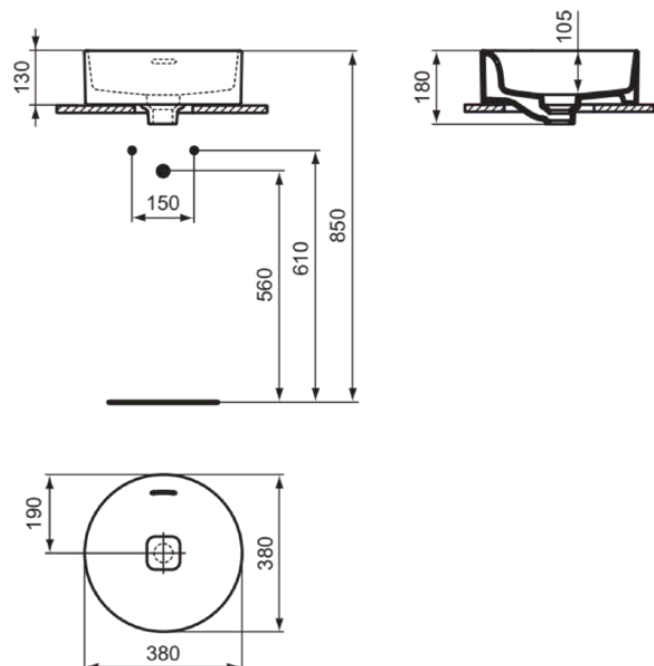

## T2929MA

STRADA II | Schale 380x380x180 mm in weiß, ohne Hahnloch, mit Überlauf | IdealPlus

### Allgemeine Informationen

Produktart	Schale
Marke	Ideal Standard
Kollektion	STRADA II
Designer	Studio Levien
Farbcode	MA
Farbbeschreibung	Weiß
Oberflächenveredelung	glänzend
Maximale Höhe (mm)	180
Maximale Breite (mm)	380
Ausladung (mm)	380
EAN Code	8014140450214
Nettogewicht (kg)	7.00