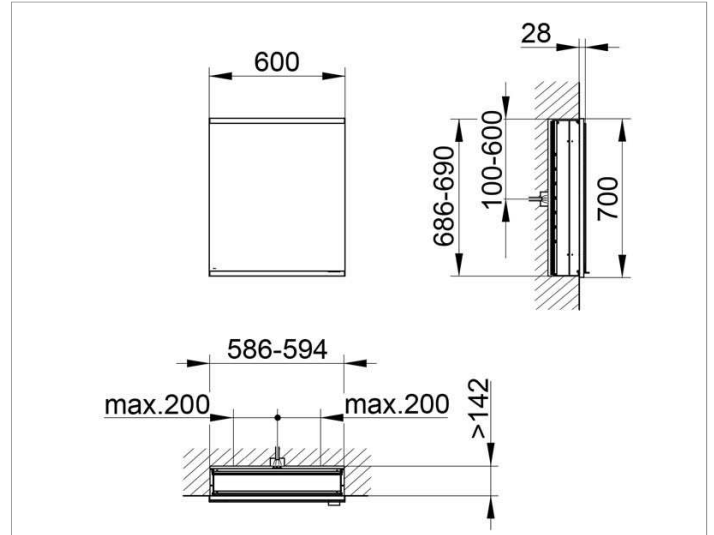

Royal Modular 2.0
800010060100000 Spiegelschrank

PRODUKT

ZEICHNUNG

EEK: A++, A+, A ,

OBERFLÄCHE

silber-eloxiert

ABMESSUNG

600 x 700 x 160 mm