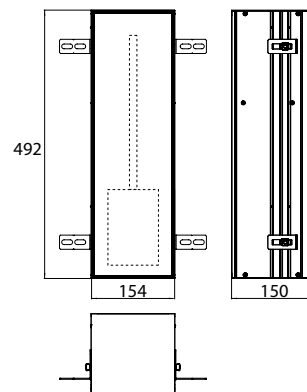

PRODUKTINFORMATION

Toilettenbürstengarnitur-Modul - Unterputzmodell aluminium

Art.-Nr.9756 110 09

mit integrierter Toilettenbürstengarnitur, Türanschlag links-/rechts wechselbar