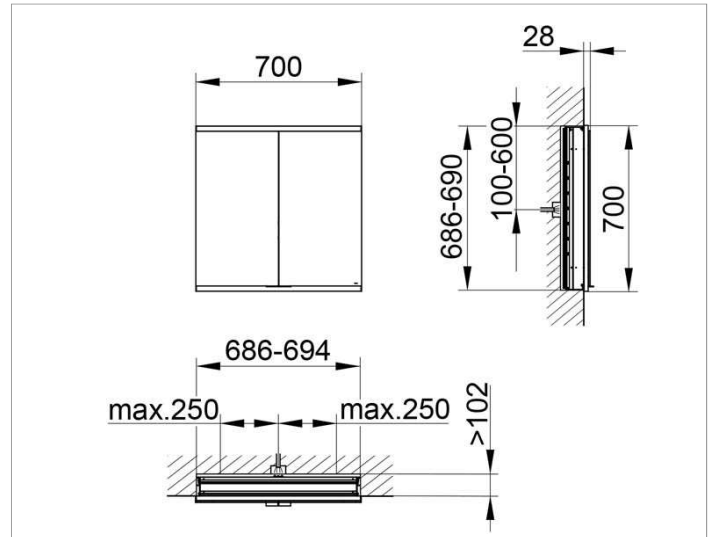

Royal Modular 2.0
800220070000300 Spiegelschrank

PRODUKT

ZEICHNUNG

EEK: A++, A+, A ,

OBERFLÄCHE

silber-eloxiert

ABMESSUNG

700 x 700 x 120 mm