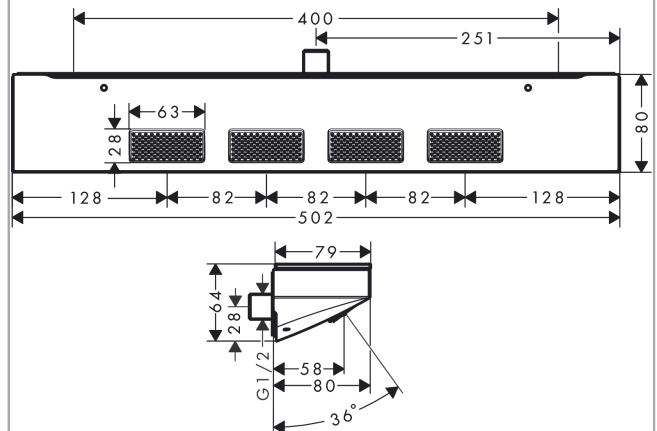

Rainfinity

Schulterbrause 500 1jet mit Duschablage

Oberfläche: **Polished Gold Optic** Artikelnummer: **26243990**

Beschreibung

Merkmale

- Brausekopfgröße: 502 x 80 mm
- Strahlart: PowderRain
- Strahlfläche: 309 x 28 mm
- Einsatzbereich: nutzbar als Kopf-, Nacken- oder Seitenbrause
- maximale Durchflussmenge bei 3 bar: 14,5 l/min
- Durchflussmenge PowderRain (bei 3 bar): 14,5 l/min
- Mindestfließdruck: 1,1 bar
- Anschlussgewinde: G 1/2
- Anschlussgröße: DN15
- Material: Metall
- Ablage aus Sicherheitsglas
- Oberfläche Ablage: graphit
- DVGW NW-6517DL0549
- P-IX 29683/IIS

Rainfinity

Schulterbrause 500 1jet mit Duschablage

Oberfläche: **Polished Gold Optic** Artikelnummer: **26243990**

Durchflussdiagramm

Die Verbrauchswerte wurden praxisnah mit den dazugehörigen Armaturen (Thermostat/Mischer/Unterputzventil) gemessen.

Explosionszeichnung

Baujahr: >04/23

Rainfinity

Schulterbrause 500 1jet mit Duschablage

Oberfläche: **Polished Gold Optic** Artikelnummer: **26243990**

Ersatzteilliste

Baujahr: >04/23

Pos.	Beschreibung	Artikelnummer	PG	VE
1	Befestigungsteile	96179000	4	1
2	Befestigungsteile	93661000	8	1
3	O-Ring 11x2	98127000	1	1
4	Anschlußnippel G½	93650000	9	1
5	Griffstopfen	95181000	1	1