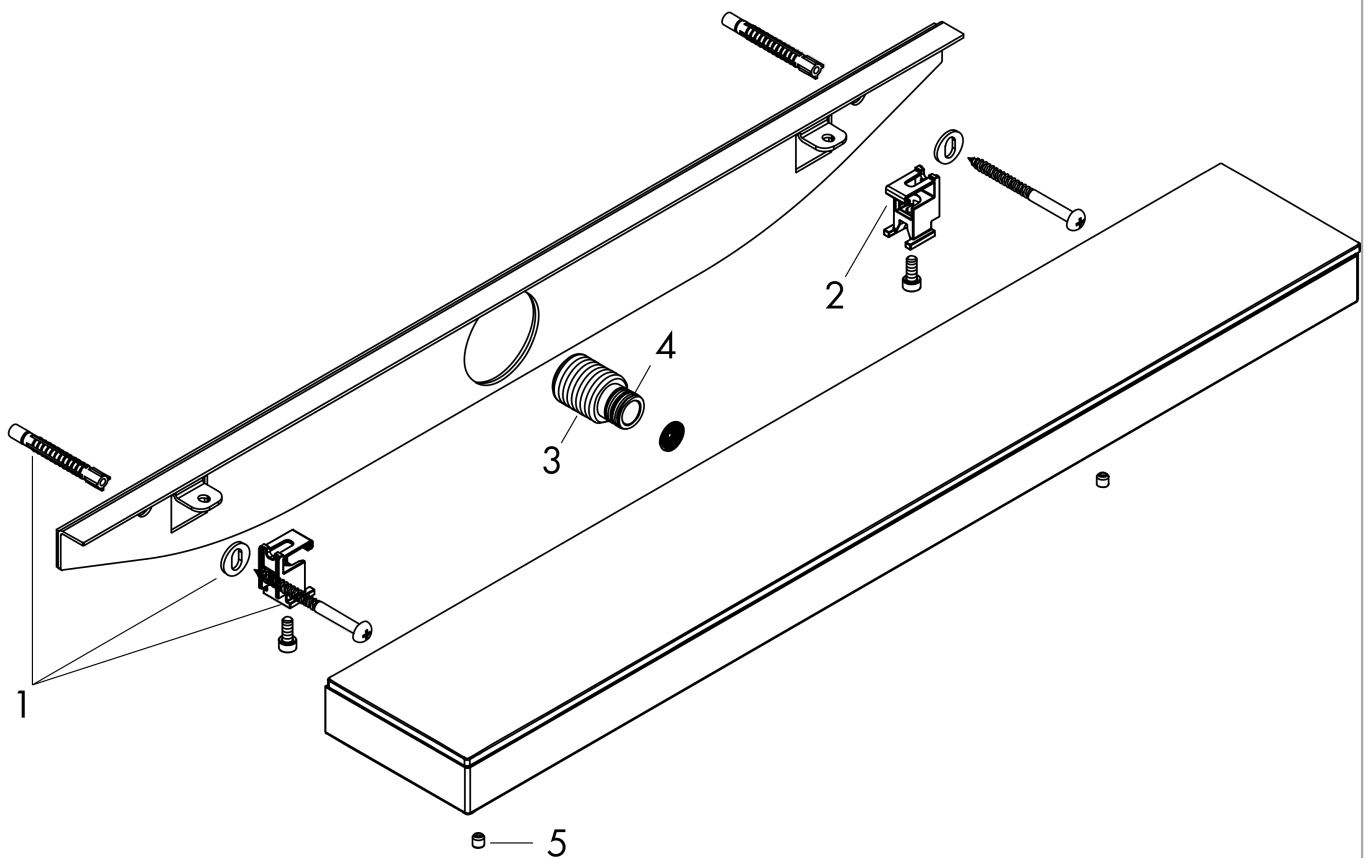

Rainfinity

Schulterbrause 500 1jet mit Duschablage

Oberfläche: **Polished Gold Optic** Artikelnummer: **26243990**

Beschreibung

Merkmale

- Brausekopfgröße: 502 x 80 mm
- Strahlart: PowderRain
- Strahlfläche: 309 x 28 mm
- Einsatzbereich: nutzbar als Kopf-, Nacken- oder Seitenbrause
- maximale Durchflussmenge bei 3 bar: 14,5 l/min
- Durchflussmenge PowderRain (bei 3 bar): 14,5 l/min
- Mindestfließdruck: 1,1 bar
- Anschlussgewinde: G 1/2
- Anschlussgröße: DN15
- Material: Metall
- Ablage aus Sicherheitsglas
- Oberfläche Ablage: graphit
- DVGW NW-6517DL0549
- P-IX 29683/IIS

Rainfinity

Schulterbrause 500 1jet mit Duschablage

Oberfläche: **Polished Gold Optic** Artikelnummer: **26243990**

Durchflussdiagramm

Die Verbrauchswerte wurden praxisnah mit den dazugehörigen Armaturen (Thermostat/Mischer/Unterputzventil) gemessen.

Rainfinity
Schulterbrause 500 1jet mit Duschablage
 Oberfläche: **Polished Gold Optic** Artikelnummer: **26243990**

Einbaubeispiel

Rainfinity
Schulterbrause 500 1jet mit Duschablage
 Oberfläche: **Polished Gold Optic** Artikelnummer: **26243990**

Explosionszeichnung

Baujahr: >04/23

Rainfinity

Schulterbrause 500 1jet mit Duschablage

Oberfläche: **Polished Gold Optic** Artikelnummer: **26243990**

Ersatzteilliste

Baujahr: >04/23

Pos.	Beschreibung	Artikelnummer	PG	VE
1	Befestigungsteile	96179000	4	1
2	Befestigungsteile	93661000	8	1
3	O-Ring 11x2	98127000	1	1
4	Anschlußnippel G½	93650000	9	1
5	Griffstopfen	95181000	1	1