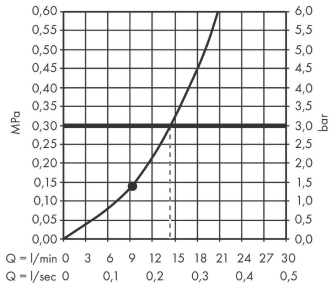

Rainfinity

Schulterbrause 500 1jet mit Duschablage

Oberfläche: **Polished Gold Optic** Artikelnummer: **26243990**

Durchflussdiagramm

Die Verbrauchswerte wurden praxisnah mit den dazugehörigen Armaturen (Thermostat/Mischer/Unterputzventil) gemessen.