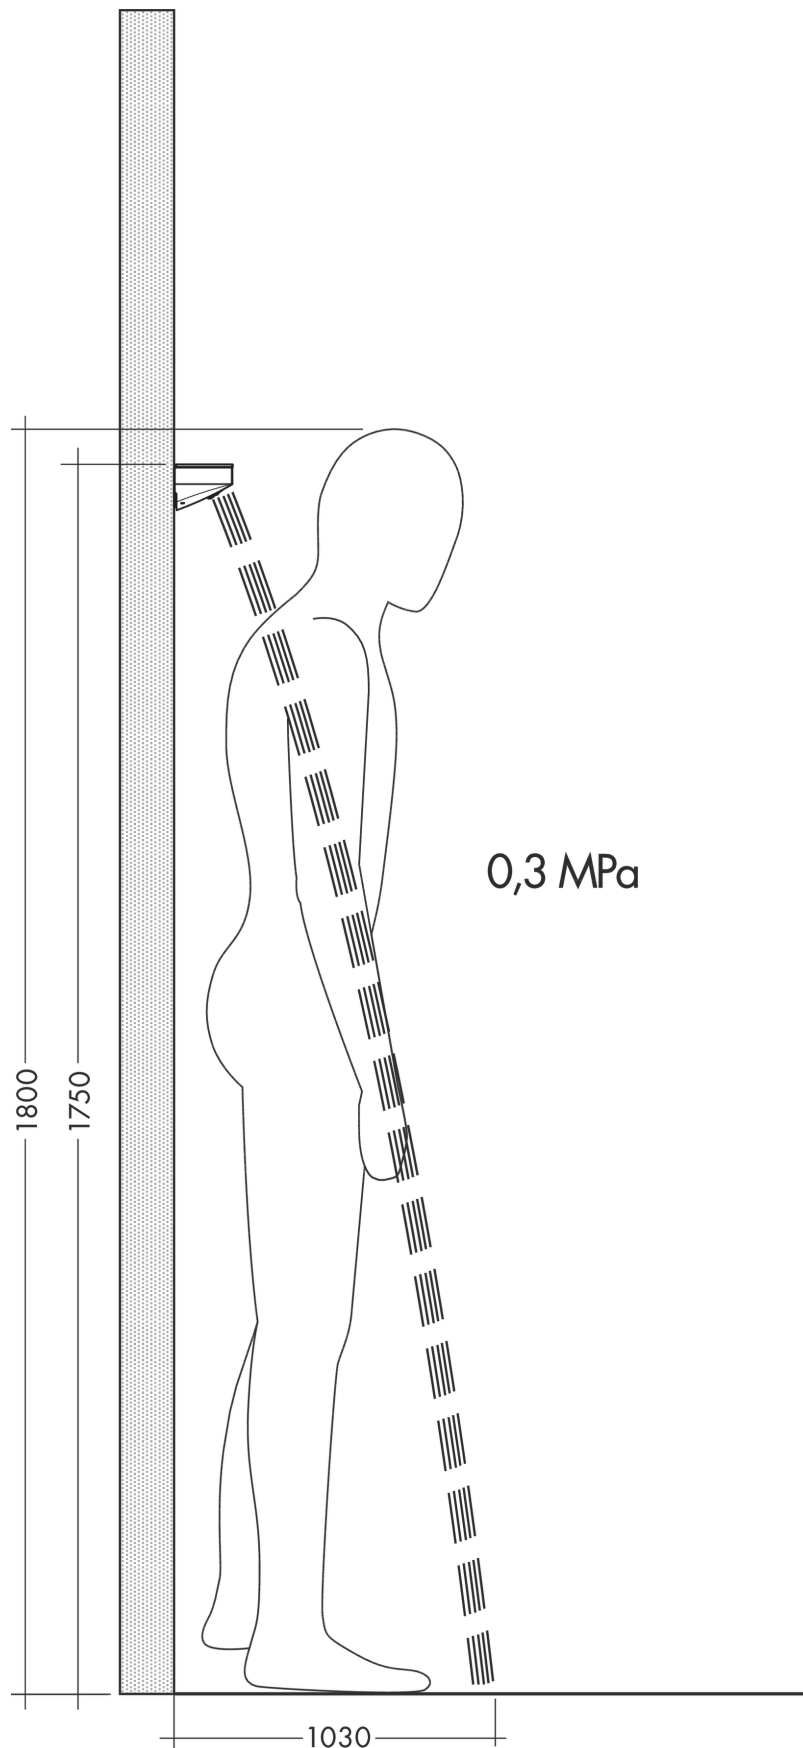

Rainfinity

Schulterbrause 500 1jet mit Duschablage

Oberfläche: **Polished Gold Optic** Artikelnummer: **26243990**

Beschreibung

Merkmale

- Brausekopfgröße: 502 x 80 mm
- Strahlart: PowderRain
- Strahlfläche: 309 x 28 mm
- Einsatzbereich: nutzbar als Kopf-, Nacken- oder Seitenbrause
- maximale Durchflussmenge bei 3 bar: 14,5 l/min
- Durchflussmenge PowderRain (bei 3 bar): 14,5 l/min
- Mindestfließdruck: 1,1 bar
- Anschlussgewinde: G 1/2
- Anschlussgröße: DN15
- Material: Metall
- Ablage aus Sicherheitsglas
- Oberfläche Ablage: graphit
- DVGW NW-6517DL0549
- P-IX 29683/IIS

Rainfinity

Schulterbrause 500 1jet mit Duschablage

Oberfläche: **Polished Gold Optic** Artikelnummer: **26243990**

Durchflussdiagramm

Die Verbrauchswerte wurden praxisnah mit den dazugehörigen Armaturen (Thermostat/Mischer/Unterputzventil) gemessen.

Rainfinity
Schulterbrause 500 1jet mit Duschablage
 Oberfläche: **Polished Gold Optic** Artikelnummer: **26243990**

Einbaubeispiel

Rainfinity
Schulterbrause 500 1jet mit Duschablage
 Oberfläche: **Polished Gold Optic** Artikelnummer: **26243990**

Explosionszeichnung

Baujahr: >04/23

Rainfinity

Schulterbrause 500 1jet mit Duschablage

Oberfläche: **Polished Gold Optic** Artikelnummer: **26243990**

Ersatzteilliste

Baujahr: >04/23

Pos.	Beschreibung	Artikelnummer	PG	VE
1	Befestigungsteile	96179000	4	1
2	Befestigungsteile	93661000	8	1
3	O-Ring 11x2	98127000	1	1
4	Anschlußnippel G½	93650000	9	1
5	Griffstopfen	95181000	1	1