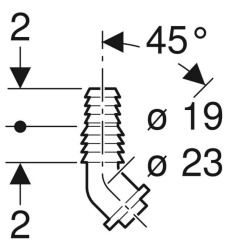

**Geberit Winkelschlauchtülle**

Beispielbild

- Für Rohrbogengeruchsverschlüsse für Spültisch

**Verwendungszwecke**

Art.-Nr.	Farbe / Oberfläche	VE1	VE2	VE3
242.691.06.1	granitgrau	1 St.	10 St.	50 St.