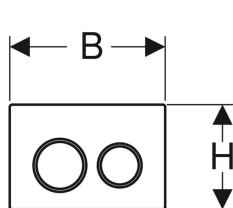

## Geberit Omega20 Betätigungsplatte für 2-Mengen-Spülung

Beispielbild

### Eigenschaften

- Betätigung von oben oder von vorne

### Technische Daten

Betätigungskraft | < 20 N

- 2 Drückerstangen
- Befestigungsmaterial

Art.-Nr.	Farbe / Oberfläche	Werkstoff	B	H	T	VE1	VE2
115.085.11.1	Platte und Tasten: weiß Designringe: weiß matt	Kunststoff	21.2 cm	14.2 cm	1 cm	1 St.	10 St.