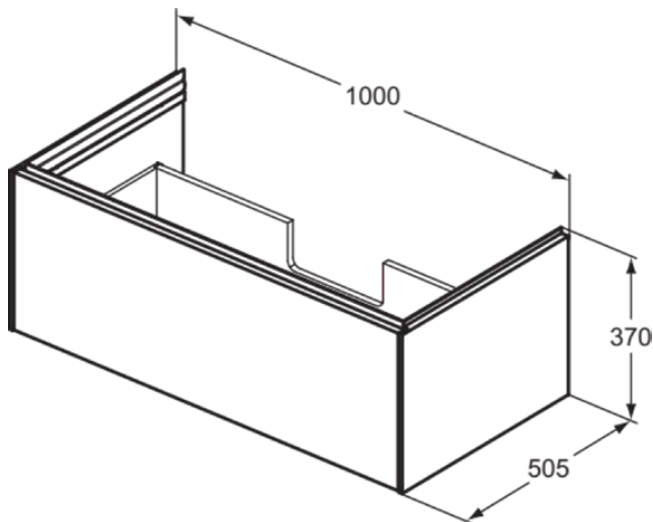

CONCA

T4579Y1

CONCA | Waschtisch-Unterschrank 1000x505x375 mm in weiß matt lackiert, 1 Schublade | Push-to-open

Bild & Zeichnung

Allgemeine Informationen

Produktart	Waschtisch-Unterschrank
Marke	Ideal Standard
Kollektion	CONCA
Designer	Palomba Serafini Associati
Farbcode	Y1
Farbbeschreibung	Weiß Matt Lackiert
Oberflächenveredelung	Matt
Maximale Höhe (mm)	375
Maximale Breite (mm)	1000
Ausladung (mm)	505
Befestigungsart	Befestigungsset
EAN Code	8014140483274
Nettogewicht (kg)	34.70

Funktionen

Push-to-open

Downloads

- [Montageanleitung](#)
- [Ersatzteilliste](#)

Produktspezifikationen

Mit Waschtischplatte	Nein
Anzahl der Türen (gesamt)	0
Anzahl der Türen (links öffnend)	0
Anzahl der Türen (rechts öffnend)	0
Anzahl der Schwingtüren	0
Anzahl der Schiebetüren	0
Anzahl der Rolltüren	0
Anzahl der Auszüge (gesamt)	1
Anzahl der externen Auszüge	1
Anzahl der internen Auszüge	0
Auszugsmechanismus	Push-to-open
Einzugsmechanismus	Soft-closing
Anzahl der offenen Fächer	0
Anzahl der Ablagen	0
Mit Steckdose	Nein
Mit Innenbeleuchtung	Nein
Materialspezifikation (Korpus)	Hochverdichtete 3-Schicht Spanplatte
Platzsparendes Modell	Nein
PVD Technologie	Nein
IdealPlus Technologie	Nein