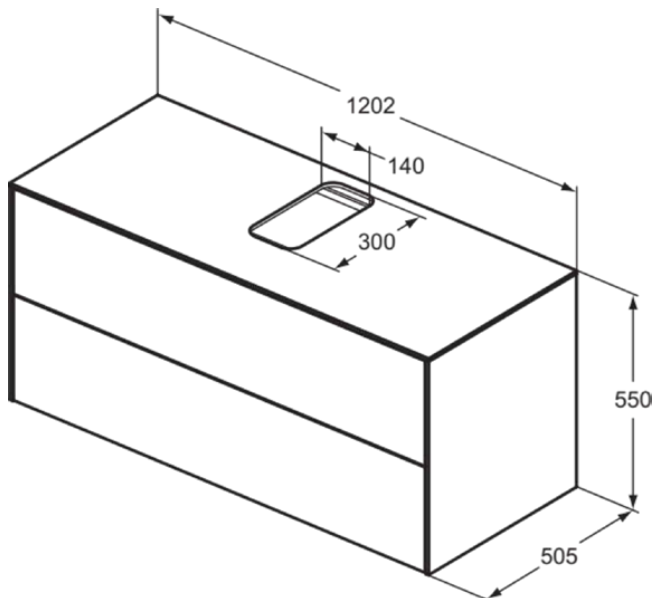

CONCA

T3943Y1

CONCA | Waschtisch-Unterschrank 1202x505x550 mm in weiß matt lackiert, 2 Schubladen | Push-to-open

Bild & Zeichnung

Allgemeine Informationen

Produktart	Waschtisch-Unterschrank
Marke	Ideal Standard
Kollektion	CONCA
Designer	Palomba Serafini Associati
Farbcode	Y1
Farbbeschreibung	Weiß Matt Lackiert
Oberflächenveredelung	Matt
Maximale Höhe (mm)	550
Maximale Breite (mm)	1202
Ausladung (mm)	505
Befestigungsart	Befestigungsset
EAN Code	8014140460916
Nettogewicht (kg)	56.40

Funktionen

Push-to-open

Downloads

- [Montageanleitung](#)
- [Ersatzteilliste](#)

Produktspezifikationen

Mit Waschtischplatte	Ja
Mit Ausschnitt	Ja
Position des Ausschnitts	Mitte
Anzahl der Türen (gesamt)	0
Anzahl der Türen (links öffnend)	0
Anzahl der Türen (rechts öffnend)	0
Anzahl der Schwingtüren	0
Anzahl der Schiebetüren	0
Anzahl der Rolltüren	0
Anzahl der Auszüge (gesamt)	2
Anzahl der externen Auszüge	2
Anzahl der internen Auszüge	0
Auszugsmechanismus	Push-to-open
Einzugsmechanismus	Soft-closing
Anzahl der offenen Fächer	0
Anzahl der Ablagen	0
Mit Steckdose	Nein
Mit Innenbeleuchtung	Nein
Materialspezifikation (Korpus)	Hochverdichtete 3-Schicht Spanplatte
Platzsparendes Modell	Nein
Materialspezifikation Waschtischplatte	MDF lackiert
PVD Technologie	Nein
IdealPlus Technologie	Nein