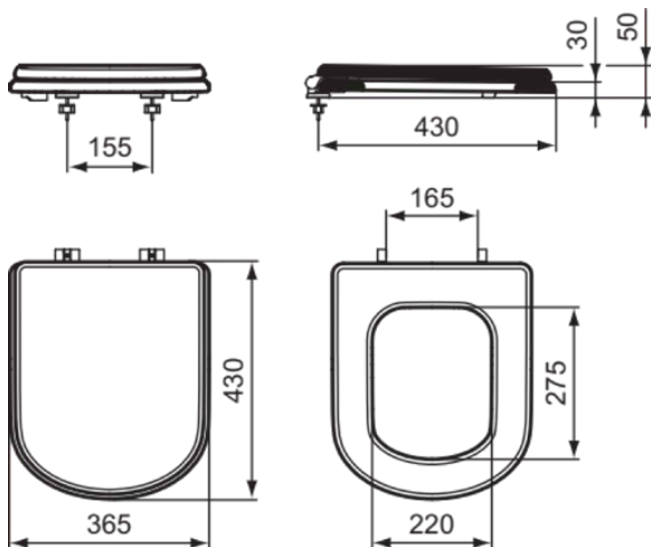

## Allgemeine Informationen

Produktkategorie:	WC-Sitze
Produktart:	Sandwich Sitz
Marke:	Ideal Standard
Kollektion:	CALLA
Designer:	Palomba Serafini Associati
Farbe:	01 - Weiß Glänzend
Oberflächenveredelung:	glänzend
Höhe (mm):	50
Breite (mm):	365
Ausladung (mm):	430
Befestigungsart:	Scharniereset
Nettogewicht (kg):	3,40
EAN Code:	5017830556480