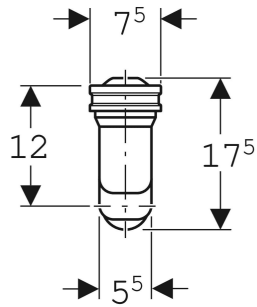

Geberit Schneckengeruchsverschluss für Urinal, mit Montagezubehör, d50, Abgang horizontal

VERWENDUNGSZWECKE

- Für Urinale mit Abgang nach unten
- Für Urinale mit Spülmenge 1–4 l
- Zum Anschließen an Urinale

EIGENSCHAFTEN

- Abgang horizontal

TECHNISCHE DATEN

Mindestspülmenge	1 l
Sperrwasserhöhe (mm)	75 mm
Werkstoff	Kunststoff

Art.-Nr.	Farbe / Oberfläche	d, ø mm	Abgang	VE1 St.	VE2 St.	VE3 St.
152.942.11.1	weiß-alpin	50	horizontal	1	10	60