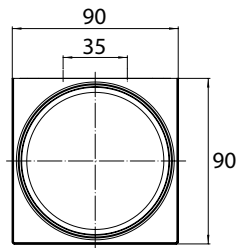

### Seifenhalter chrom

Art.-Nr.1830 001 01

Schale Kristallglas, klar