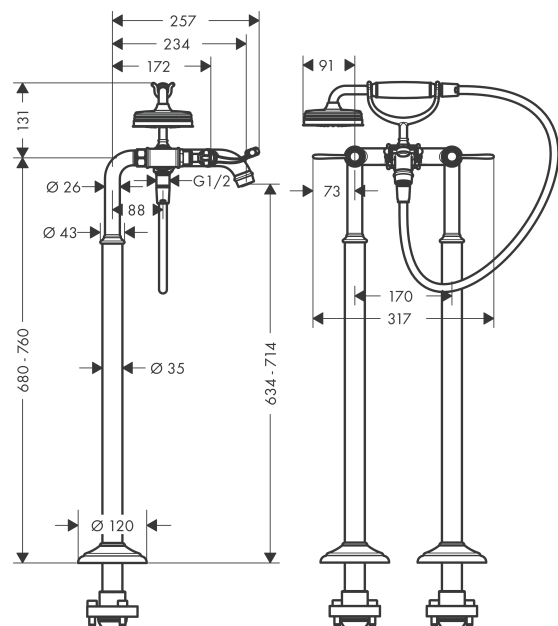

AXOR Montreux

2-Griff Wannenarmatur bodenstehend mit Hebelgriffen

Oberfläche: **Brushed Black Chrome** Artikelnummer: **16553340**

Merkmale

- besteht aus: 2-Griff Wannenmischer bodenstehend, Handbrause, Brauseschlauch, Brausehalter
- 2 Verbraucher
- Ausladung: 234 mm
- Strahlart Armatur: Normalstrahl
- Strahlart Handbrause: RainAir
- maximale Durchflussmenge bei 3 bar: 19,5 l/min
- Durchfluss für Wanneneinlauf bei 3 bar: 19,5 l/min
- Durchfluss für Handbrause bei 3 bar: 13 l/min
- Keramikventile heiß/kalt 90°
- Rückflussverhinderer
- für Durchlauferhitzer geeignet
- Anschlussgröße: DN15
- Anschlussart: Grundkörper
- Standmontage
- min. Betriebsdruck: 1 bar
- max. Betriebsdruck: 10 bar
- Trockenmanschette 96441000 wird zweimal benötigt

Technologie

Produktabbildung

Maßzeichnung

AXOR Montreux
2-Griff Wannenarmatur bodenstehend mit Hebelgriffen
 Oberfläche: **Brushed Black Chrome** Artikelnummer: **16553340**

Durchflussdiagramm

AXOR Montreux
2-Griff Wannenarmatur bodenstehend mit Hebelgriffen
 Oberfläche: **Brushed Black Chrome** Artikelnummer: **16553340**

Einbaubeispiel