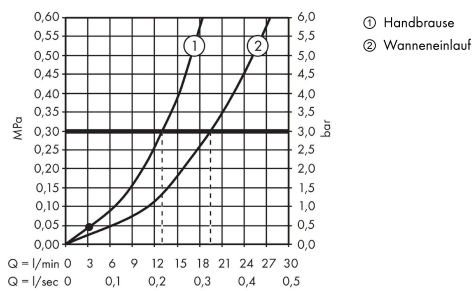

AXOR Montreux
2-Griff Wannenarmatur bodenstehend mit Hebelgriffen
Oberfläche: **Brushed Black Chrome** Artikelnummer: **16553340**

Durchflussdiagramm