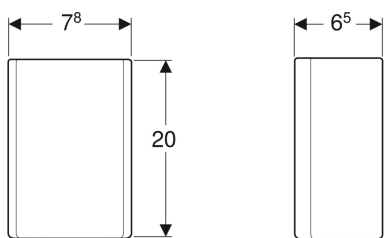

Geberit ONE Designabdeckung für Waschbeckengeruchsverschluss

Beispielbild

Art.-Nr.	Farbe / Oberfläche	B	H	T	VE1
505.058.01.1	weiß / Edelstahl pulverbeschichtet	7.8 cm	20 cm	6.5 cm	1 St.