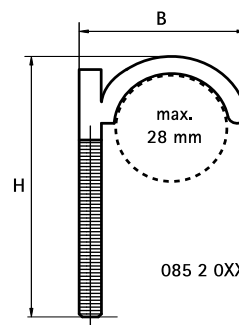

BIS Dübelhaken

für Fußbodenrohre 28 mm

(0 15 15)

085 2 0XX

085 2 2XX

Vorteile und Eigenschaften

■ zur Befestigung von Rohren und Leitungen am Fußboden

■ Material: PA (Polyamid), grün

Art.Nr.	D (mm)	Modell	B (mm)	H (mm)	VPE 1	VPE 2	Gew / 1 Einh (g)
0852050	28	Einzel	45	75	100	1.000	4.6
0852080	28	Einzel	45	115	50	1.000	6.6
0852013	28	Einzel	42	135	50	-	9
0852250	28	Doppelt	80	75	50	500	7.8
0852280	28	Doppelt	80	115	50	500	9.8
0852213	28	Doppelt	76	135	50	-	10.5