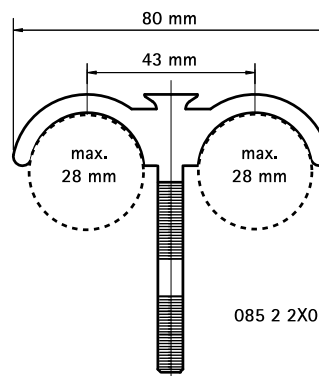

BIS Dübelhaken

für Fußbodenrohre 28 mm

(0 15 15)

085 2 0XX

085 2 2XX

Vorteile und Eigenschaften

■ zur Befestigung von Rohren und Leitungen am Fußboden

■ Material: PA (Polyamid), grün

Art.Nr.	D (mm)	Modell	B (mm)	H (mm)	VPE 1	VPE 2	Gew / 1 Einh (g)
0852050	28	Einzel	45	75	100	1.000	4.6
0852080	28	Einzel	45	115	50	1.000	6.6
0852013	28	Einzel	42	135	50	-	9
0852250	28	Doppelt	80	75	50	500	7.8
0852280	28	Doppelt	80	115	50	500	9.8
0852213	28	Doppelt	76	135	50	-	10.5