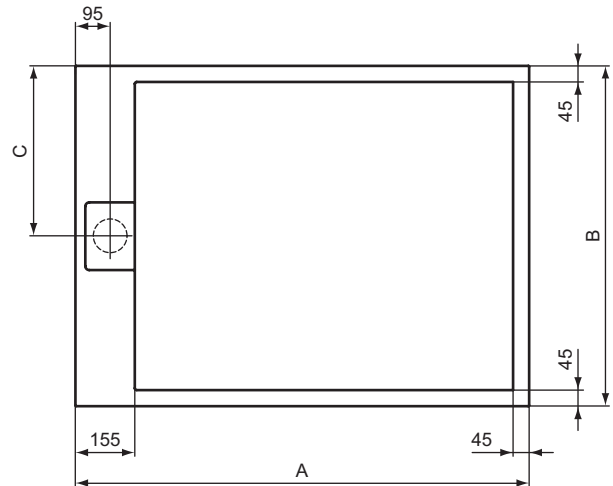

# Ultra Flat S Ideal Standard

Ideal Standard

Artikel-Nr.: T5228FS

## Rechteck-Brausewanne 1200x1000mm, bodeneben

Ultra Flat S Ideal Standard i.life Rechteck-Brausewanne  
1200x1000mm, bodeneben

Farbe: FS - Quarzgrau

Technologie: Ideal Solid

Eigenschaften: .

### Mehr Produktdetails:

Zulassungen: DIN EN 14527; DIN EN 251; DIN  
EN 51097 Klasse C

Gewicht (kg): 41,80

Material: Ideal Solid

Designer: Palomba Serafini Associati

Höhe (mm): 30

Breite (mm): 1000

Länge (mm): 1200

Form: Rechteckig

	A	B	C
<b>T5220</b>	1200	800	400
<b>T5221</b>	1200	900	450
<b>T5223</b>	1000	800	400
<b>T5228</b>	1200	1000	500
<b>T5231</b>	1000	900	450

Ideal Standard GmbH - Deutschland

Euskirchener Straße 80, 53121 Bonn, Deutschland - Tel: +49 (0)228 521 0