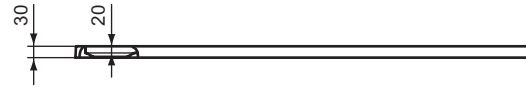

# Ultra Flat S Ideal Standard

Ideal Standard

Artikel-Nr.: T5228FS

## Rechteck-Brausewanne 1200x1000mm, bodeneben

Ultra Flat S Ideal Standard i.life Rechteck-Brausewanne  
1200x1000mm, bodeneben

Farbe: FS - Quarzgrau

Technologie: Ideal Solid

Eigenschaften: .

### Mehr Produktdetails:

Zulassungen: DIN EN 14527; DIN EN 251; DIN  
EN 51097 Klasse C

Gewicht (kg): 41,80

Material: Ideal Solid

Designer: Palomba Serafini Associati

Höhe (mm): 30

Breite (mm): 1000

Länge (mm): 1200