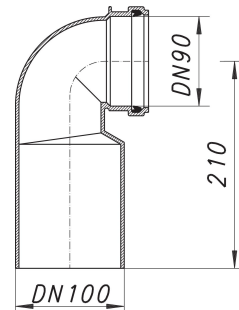

Wand-WC-Bogen 88, 90°, DN 90 x DN 100

Artikelnummer: 320186

GTIN: 4001636320186

Rabattgruppe: 2

Beschreibung:

Wand-WC-Bogen 88, 90°, DN 90 x DN 100

205 bis 235 mm lang

Ausführung:

- Lippendichtung
- Bauschutzdeckel

Material:

PE-HD, schweißbar