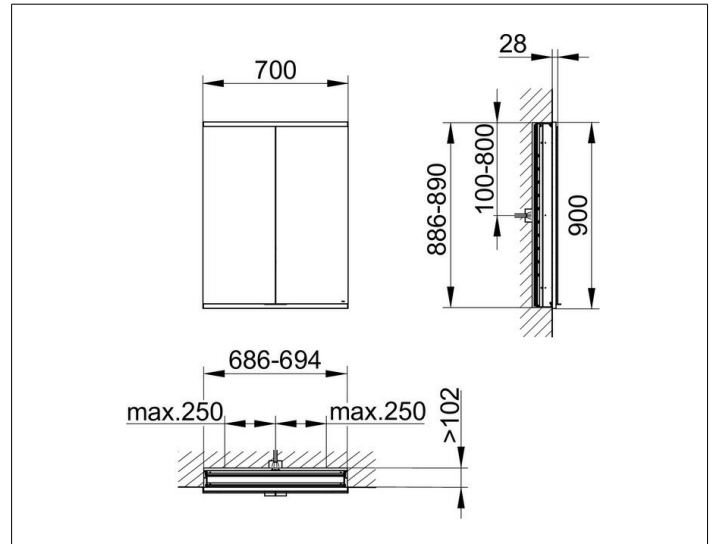

Royal Modular 2.0

800220071000300 Spiegelschrank

PRODUKT

ZEICHNUNG

EEK: C ,

OBERFLÄCHE

silber-eloxiert

ABMESSUNG

700 x 900 x 120 mm