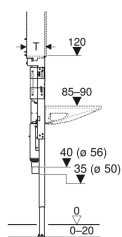

Verwendungszwecke

- Für Trockenbau
- Zum Einbau in raumhohe Vorwandinstallationen
- Zum Einbau in raumhohe Installationswände
- Zum Einbau in raumhohe Geberit Duofix Systemwände
- Für barrierefreies Bauen geeignet
- Für Geberit ONE Waschtische
- Für Geberit ONE Möbelwaschtische
- Für UP-Armaturen
- Für Fußbodenaufbauten 0–20 cm

Eigenschaften

- Statisch selbsttragender Rahmen, mit Pulverbeschichtung korrosionsgeschützt
- Passend zu Geberit ONE

Lieferumfang

- Traverse für Spiegelschrank
- 2 Seitenbefestigungen
- 2 Konsolen

- Rahmen mit Bohrlöchern $\varnothing$ 9 mm für Befestigung im Holzständerbau
- Fußstützen verzinkt
- Fußstützen verstellbar 0–20 cm
- Fußstützen mit Rutschhemmung
- Fußplatten drehbar
- Fußplattentiefe passend zum Einbau in U-Profile UW 50 und UW 75 und Geberit Duofix Systemschienen
- Montageplatte aus Furnierholz, wasserfest verleimt
- Montageplatte höhen- und tiefenverstellbar
- UP-Geruchsverschluss mit Serviceöffnung
- Wandeinbaukasten mit Anschlussstutzen aus PE, $\varnothing$ 50 / 56 mm
- Elektroanschlussdose im UP-Gehäuse

Technische Daten

Werkstoff | Stahl

- 2 Gewindestangen M10
- Kupplungsbuchse für Netzanschluss
- Befestigungsmaterial

Art.-Nr.	a	B	Breite Waschtisch	b	H	T	VE1
111.083.00.1	89 cm	110 cm	105 cm	30 cm	125 cm	14 cm	1 St.

Zubehör

- Fertigbauset für Geberit ONE Waschtisch schwebendes Design
- Fertigbauset für Geberit ONE Möbelwaschtisch
- Geberit Duofix Rohbaubox für Geberit ONE Spiegelschrank mit Höhe 100 cm
- Geberit Duofix Set Fußverlängerungen für Fußbodenaufbau 20–40 cm

- Nicht geeignet für den Einsatz in Geberit Quattro