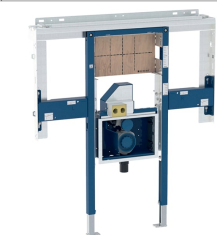

Geberit Duofix Element für Geberit ONE Waschtisch und Wandarmatur, raumhoch, mit UP-Drehgeruchsverschluss, mit UP-Clou

Beispielbild

Verwendungszwecke

- Für Trockenbau
- Zum Einbau in raumhohe Vorwandinstallationen
- Zum Einbau in raumhohe Installationswände
- Zum Einbau in raumhohe Geberit Duofix Systemwände
- Für barrierefreies Bauen geeignet
- Für Geberit ONE Waschtische
- Für Geberit ONE Möbelwaschtische
- Für UP-Armaturen
- Für Fußbodenaufbauten 0–20 cm

Eigenschaften

- Statisch selbsttragender Rahmen, mit Pulverbeschichtung korrosionsgeschützt
- Passend zu Geberit ONE

Lieferumfang

- Traverse für Spiegelschrank
- 2 Seitenbefestigungen
- 2 Konsolen

- Rahmen mit Bohrlöchern \varnothing 9 mm für Befestigung im Holzständerbau
- Fußstützen verzinkt
- Fußstützen verstellbar 0–20 cm
- Fußstützen mit Rutschhemmung
- Fußplatten drehbar
- Fußplattentiefe passend zum Einbau in U-Profile UW 50 und UW 75 und Geberit Duofix Systemschienen
- Montageplatte aus Furnierholz, wasserfest verleimt
- Montageplatte höhen- und tiefenverstellbar
- UP-Geruchsverschluss mit Serviceöffnung
- Wandeinbaukasten mit Anschlussstutzen aus PE, \varnothing 50 / 56 mm
- Elektroanschlussdose im UP-Gehäuse

Technische Daten

Werkstoff | Stahl

- 2 Gewindestangen M10
- Kupplungsbuchse für Netzanschluss
- Befestigungsmaterial

Art.-Nr.	a	B	Breite Waschtisch	b	H	T	VE1
111.083.00.1	89 cm	110 cm	105 cm	30 cm	125 cm	14 cm	1 St.

Zubehör

- Fertigbauset für Geberit ONE Waschtisch schwebendes Design
- Fertigbauset für Geberit ONE Möbelwaschtisch
- Geberit Duofix Rohbaubox für Geberit ONE Spiegelschrank mit Höhe 100 cm
- Geberit Duofix Set Fußverlängerungen für Fußbodenaufbau 20–40 cm