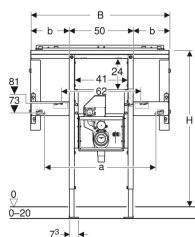

Verwendungszwecke

- Für Trockenbau
- Zum Einbau in raumhohe Vorwandinstallationen
- Zum Einbau in raumhohe Installationswände
- Zum Einbau in raumhohe Geberit Duofix Systemwände
- Für barrierefreies Bauen geeignet
- Für Geberit ONE Waschtische
- Für Geberit ONE Möbelwaschtische
- Für UP-Armaturen
- Für Fußbodenaufbauten 0–20 cm

Eigenschaften

- Statisch selbsttragender Rahmen, mit Pulverbeschichtung korrosionsgeschützt
- Passend zu Geberit ONE

Lieferumfang

- Traverse für Spiegelschrank
- 2 Seitenbefestigungen
- 2 Konsolen

- Rahmen mit Bohrlöchern $\varnothing$ 9 mm für Befestigung im Holzständerbau
- Fußstützen verzinkt
- Fußstützen verstellbar 0–20 cm
- Fußstützen mit Rutschhemmung
- Fußplatten drehbar
- Fußplattentiefe passend zum Einbau in U-Profile UW 50 und UW 75 und Geberit Duofix Systemschienen
- Montageplatte aus Furnierholz, wasserfest verleimt
- Montageplatte höhen- und tiefenverstellbar
- UP-Geruchsverschluss mit Serviceöffnung
- Wandeinbaukasten mit Anschlussstutzen aus PE, $\varnothing$ 50 / 56 mm
- Elektroanschlussdose im UP-Gehäuse

Technische Daten

Werkstoff | Stahl

- 2 Gewindestangen M10
- Kupplungsbuchse für Netzanschluss
- Befestigungsmaterial

Art.-Nr.	a	B	Breite Waschtisch	b	H	T	VE1
111.083.00.1	89 cm	110 cm	105 cm	30 cm	125 cm	14 cm	1 St.

Zubehör

- Fertigbauset für Geberit ONE Waschtisch schwebendes Design
- Fertigbauset für Geberit ONE Möbelwaschtisch
- Geberit Duofix Rohbaubox für Geberit ONE Spiegelschrank mit Höhe 100 cm
- Geberit Duofix Set Fußverlängerungen für Fußbodenaufbau 20–40 cm

- Nicht geeignet für den Einsatz in Geberit Quattro