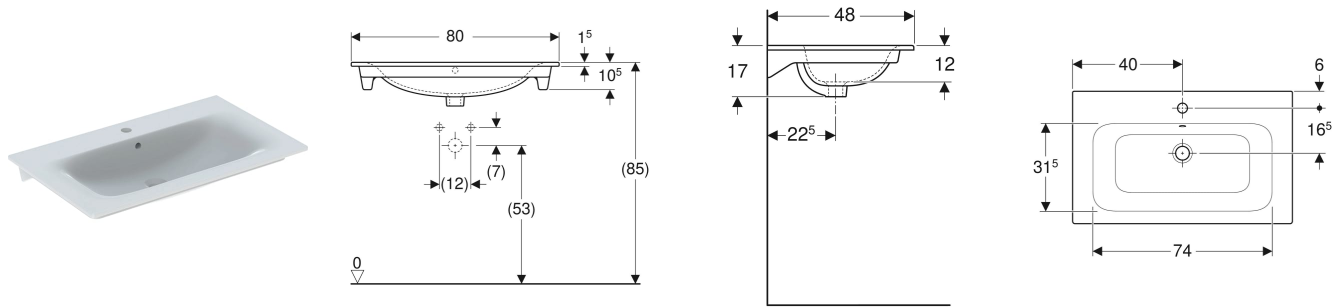

Geberit Renova Plan Möbelwaschtisch

VERWENDUNGSZWECKE

- Zur Montage auf Waschtischunterschrank

EIGENSCHAFTEN

- Schmäler Rand

TECHNISCHE DATEN

Werkstoff Sanitärkeramik

LIEFERUMFANG

- Möbelwaschtisch

ZUSÄTZLICH ZU BESTELLEN

- Waschtischunterschrank

INFO

- Verfügbar in Renova Plan Möbelwaschtischsets

Art.-Nr.	Farbe / Oberfläche	Hahnloch	Überlauf	B cm	B1 cm	B2 cm	Breite Unterschrank cm	H cm	T cm	VE1 St.	VE2 St.
122280600	weiß / KeraTect	mittig	sichtbar, symmetrisch	80	74	40	78.8	17	48	1	8