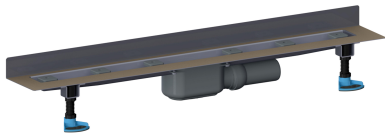

Duschrinne CeraLine Plan W 1000 mm, DN 50

Artikelnummer: 523167

GTIN: 4001636523167

Rabattgruppe: 8

Beschreibung:

Duschrinne CeraLine Plan W 1000 mm, DN 50

für die Montage an der Wand

mit einem Ablaufgehäuse, Ablaufstutzen DN 50 seitlich, mit Kugelgelenk, verstellbar von 0 – 15 Grad

Ausführung:

- schallentkoppelnde Montagefüße zur Höheneinstellung
- besonderer Flansch zum sicheren Anschluss an Verbundabdichtungen gemäß DIN 18534
- Geruchs- und Reinigungsverschluss, Sperrwasserhöhe 30 mm
- höhenverstellbare Justierschrauben
- Bauschutz
- Fliesenanschlag
- Rahmenklemmstück

Material:

Rinnenkörper Edelstahl 1.4301, Ablaufkörper Polypropylen, hochschlagfest

Mögliche Sonderausführungen für Duschrinnen CeraLine Plan W:

- Zwischenlängen bis 1200 mm
- Flanschaukantungen an bis zu 3 Seiten
- auch mit Wandabständen passend für Natursteinbeläge bestellbar

Bitte anfragen!

Längen 600 mm - 1100 mm geeignet für das Poresta® BFR 75 Universalrinnenboard!

Ablaufleistungen nach DIN EN 1253:

Nennweite	Produktnorm	Min. Ablaufleistung nach Norm	Anstauhöhe nach Norm
DN 50	DIN EN 1253	0,80 l/s	20,00 mm