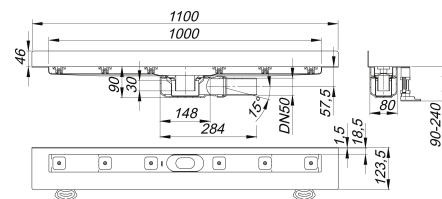

Duschrinne CeraLine Plan W 1000 mm, DN 50

Artikelnummer: 523167

GTIN: 4001636523167

Rabattgruppe: 8

Beschreibung:

Duschrinne CeraLine Plan W 1000 mm, DN 50

für die Montage an der Wand

mit einem Ablaufgehäuse, Ablaufstutzen DN 50 seitlich, mit Kugelgelenk, verstellbar von 0 – 15 Grad

Ausführung:

- schallentkoppelnde Montagefüße zur Höheneinstellung
- besonderer Flansch zum sicheren Anschluss an Verbundabdichtungen gemäß DIN 18534
- Geruchs- und Reinigungsverschluss, Sperrwasserhöhe 30 mm
- höhenverstellbare Justierschrauben
- Bauschutz
- Fliesenanschlag
- Rahmenklemmstück

Material:

Rinnenkörper Edelstahl 1.4301, Ablaufkörper Polypropylen, hochschlagfest

Mögliche Sonderausführungen für Duschrinnen CeraLine Plan W:

- Zwischenlängen bis 1200 mm
- Flanschaukantungen an bis zu 3 Seiten
- auch mit Wandabständen passend für Natursteinbeläge bestellbar

Bitte anfragen!

Längen 600 mm - 1100 mm geeignet für das Poresta® BFR 75 Universalrinnenboard!

Ablaufleistungen nach DIN EN 1253:

Nennweite	Produktnorm	Min. Ablaufleistung nach Norm	Anstauhöhe nach Norm
DN 50	DIN EN 1253	0,80 l/s	20,00 mm