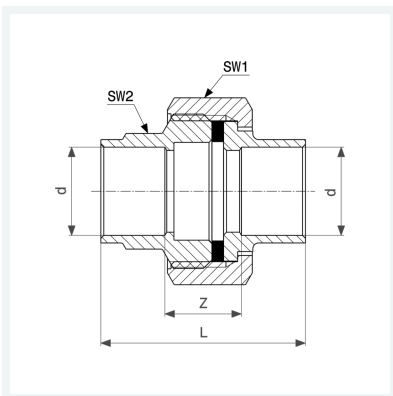

**Verschraubung**

- für Gasleitung
- Lötanschluss
- flachdichtend

Ausstattung

Flachdichtung AFM 34/2, Mehrkant

Modell 94330**Artikel 122 249**

Eigenschaften

Rohraußendurchmesser	d	18
Z-Maß	Z	14 mm
Länge	L	40 mm
Schlüsselweite 1	SW1	29 mm
Schlüsselweite 2	SW2	22 mm
Gewicht	79,66 g	
Volumen	82,88 cm ³	
Werkstoff	Rotguss	