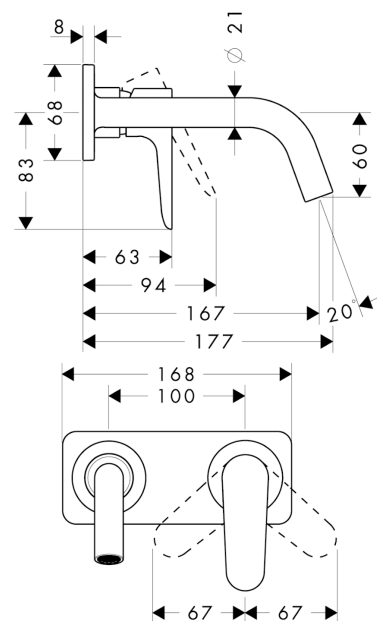

AXOR Citterio M

Einhebel-Waschtischmischer Unterputz für Wandmontage mit Auslauf 167 mm und Platte

Oberfläche: **Brushed Nickel** Artikelnummer: **34112820**

Merkmale

- besteht aus: Einhebel-Waschtischmischer Unterputz für Wandmontage, Ablaufgarnitur
- Ausladung: 167 mm
- Griffvariante: Hebelgriff
- Strahlart: Normalstrahl
- maximale Durchflussmenge bei 3 bar: 5 l/min
- Keramikmischsystem
- Temperaturbegrenzung einstellbar
- für Durchlauferhitzer geeignet
- unverschleißbare Ablaufgarnitur
- Anschlussart: Grundkörper
- Anschlussgröße: DN15
- Griff rechts oder links positionierbar, abhängig von der Installation des Grundkörpers
- EU-Taxonomie: max. 6 l/min - wesentlicher Beitrag (SC) möglich
- PA-IX 18117/IO

Technologie

Produktabbildung

Maßzeichnung

AXOR Citterio M

Einhebel-Waschtischmischer Unterputz für Wandmontage mit Auslauf 167 mm und Platte

Oberfläche: **Brushed Nickel** Artikelnummer: **34112820**

Durchflussdiagramm

AXOR Citterio M

Einhebel-Waschtismischer Unterputz für Wandmontage mit Auslauf 167 mm und Platte

Oberfläche: **Brushed Nickel** Artikelnummer: **34112820**

Einbaubeispiel