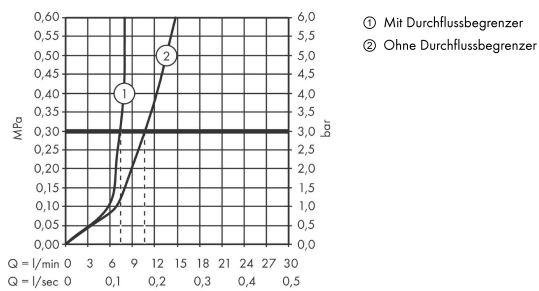

AXOR Citterio M

Einhebel-Waschtischmischer Unterputz für Wandmontage mit Auslauf 167 mm und Platte

Oberfläche: **Brushed Nickel** Artikelnummer: **34112820**

Merkmale

- besteht aus: Einhebel-Waschtischmischer Unterputz für Wandmontage, Ablaufgarnitur
- Ausladung: 167 mm
- Griffvariante: Hebelgriff
- Strahlart: Normalstrahl
- maximale Durchflussmenge bei 3 bar: 5 l/min
- Keramikmischsystem
- Temperaturbegrenzung einstellbar
- für Durchlauferhitzer geeignet
- unverschleißbare Ablaufgarnitur
- Anschlussart: Grundkörper
- Anschlussgröße: DN15
- Griff rechts oder links positionierbar, abhängig von der Installation des Grundkörpers
- EU-Taxonomie: max. 6 l/min - wesentlicher Beitrag (SC) möglich
- PA-IX 18117/IO

Technologie

Produktabbildung

Maßzeichnung

AXOR Citterio M

Einhebel-Waschtischmischer Unterputz für Wandmontage mit Auslauf 167 mm und Platte

Oberfläche: **Brushed Nickel** Artikelnummer: **34112820**

Durchflussdiagramm

AXOR Citterio M

Einhebel-Waschtismischer Unterputz für Wandmontage mit Auslauf 167 mm und Platte

Oberfläche: **Brushed Nickel** Artikelnummer: **34112820**

Einbaubeispiel