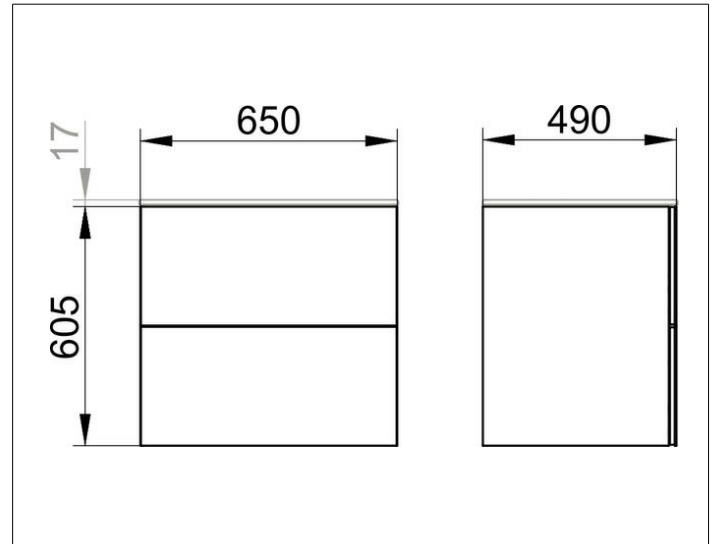

X-Line

33153140000 Waschtischunterbau

PRODUKT

ZEICHNUNG

OBERFLÄCHE

trüffel/trüffel

ABMESSUNG

650 x 605 x 490 mm