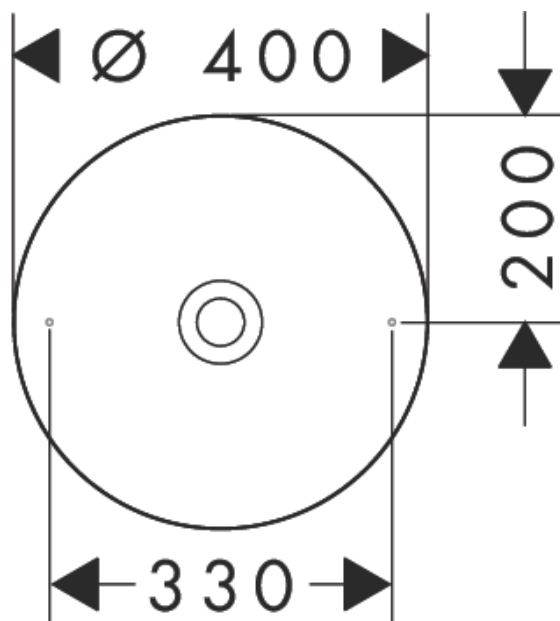

AXOR Suite Waschbecken & Badewannen
Aufsatzwaschtisch 400 ohne Hahnloch und Überlauf
Oberfläche: **Chrom** Artikelnummer: **42001000**

Merkmale

- besteht aus: Aufsatzwaschtisch, Designrahmen
- Material: SolidSurface
- 400/400/95 mm (BxTxH)
- Material Rahmen: Metall
- Glanzgrad Keramik: matt
- ohne Hahnloch
- ohne Überlauf
- ohne Ablaufgarnitur
- nur mit nicht verschließbaren Ablaufventilen kombinierbar
- Einbauart: Aufsatz

Designpreise

Produktabbildung

Maßzeichnung

AXOR Suite Waschbecken & Badewannen
Aufsatzwaschtisch 400 ohne Hahnloch und Überlauf
 Oberfläche: **Chrom** Artikelnummer: **42001000**

Einbaubeispiel