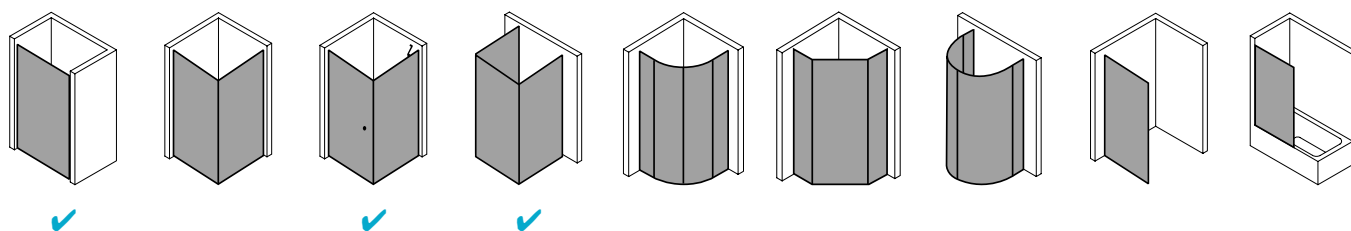

Technische Daten

Höhe	2000 mm
Breite	800 mm
Tiefe	24 mm
Oberfläche	weiß
Glas	ESG Klar
Beschichtung	ohne
Wanneneinbaumaß	765-800 mm
Wanneneinbaumaß (SW)	790-825 mm
Wanneneinbaumaß (SW k)	778-813 mm
Anschlag	links und rechts
Türart	

Einbausituation