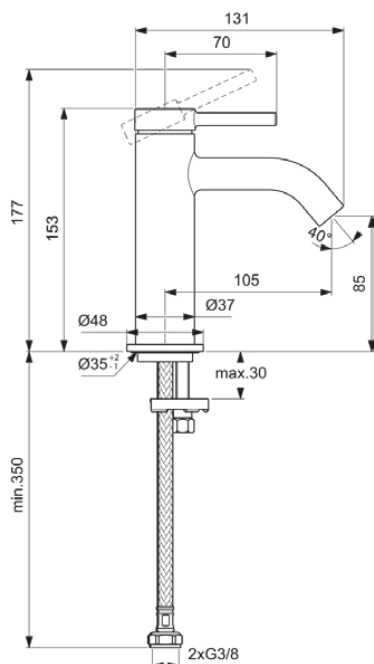

CERALINE NUOVO

BD757AA

CERALINE NUOVO | Waschtischarmatur 48x136.5x177 mm, 105 mm vertikaler Abstand bis Mitte Auslauf in chrom, 3.8 l/min (3 bar), ohne Ablaufgarnitur | EasyFix, Verdeckter Strahlregler, BlueStart, Vandalismussicher, SmartShine Oberfläche

Bild & Zeichnung

Allgemeine Informationen

Produktkategorie:	Waschtischarmaturen
Produktart:	Waschtischarmatur
Marke:	Ideal Standard
Kollektion:	CERALINE NUOVO
Designer:	Palomba Serafini Associati
Colour:	AA - Chrom
Oberflächenveredelung:	glänzend
Maximale Höhe (mm):	177
Maximale Breite (mm):	48
Ausladung (mm):	136.5
Befestigungsart:	EasyFix
Nettogewicht (kg):	0.79
EAN Code:	3800861124481

Produktstandards & Zertifikate

Normen: EN 248 | DIN 4109-1

Produktspezifikationen

Anzahl der Rosette(n):	1
Anzahl der Griffe:	1
BlueStart Technologie:	Ja
Farbcode:	AA
Farbbeschreibung:	chrom
Cool Body Technologie:	Nein
Easy-Fix Technologie:	Ja
Griffposition:	Oben
Mit Kettenöse:	Nein
Integrierte Elektronik:	Nein
Niederdruckmodell:	Nein
Material:	Metall
Material der Rosette(n):	Metall
Materialspezifikation:	Messing