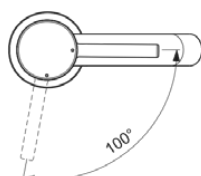

CERALINE NUOVO

BD757AA

CERALINE NUOVO | Waschtischarmatur 48x136.5x177 mm, 105 mm vertikaler Abstand bis Mitte Auslauf in chrom, 3.8 l/min (3 bar), ohne Ablaufgarnitur | EasyFix, Verdeckter Strahlregler, BlueStart, Vandalismussicher, SmartShine Oberfläche

Bild & Zeichnung

Allgemeine Informationen

Produktkategorie:	Waschtischarmaturen
Produktart:	Waschtischarmatur
Marke:	Ideal Standard
Kollektion:	CERALINE NUOVO
Designer:	Palomba Serafini Associati
Colour:	AA - Chrom
Oberflächenveredelung:	glänzend
Maximale Höhe (mm):	177
Maximale Breite (mm):	48
Ausladung (mm):	136.5
Befestigungsart:	EasyFix
Nettogewicht (kg):	0.79
EAN Code:	3800861124481

Produktstandards & Zertifikate

Normen: EN 248 | DIN 4109-1

Produktspezifikationen

Anzahl der Rosette(n):	1
Anzahl der Griffe:	1
BlueStart Technologie:	Ja
Farbcode:	AA
Farbbeschreibung:	chrom
Cool Body Technologie:	Nein
Easy-Fix Technologie:	Ja
Griffposition:	Oben
Mit Kettenöse:	Nein
Integrierte Elektronik:	Nein
Niederdruckmodell:	Nein
Material:	Metall
Material der Rosette(n):	Metall
Materialspezifikation:	Messing