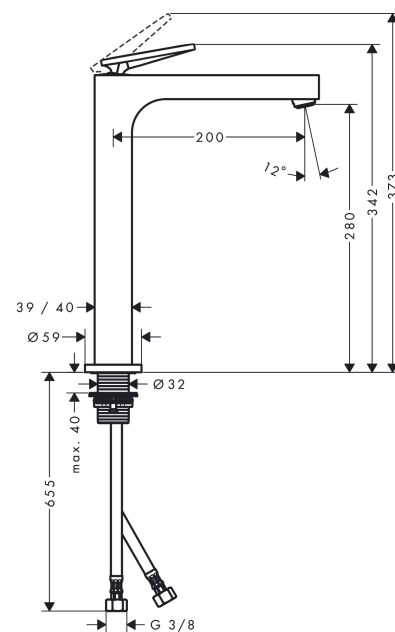

AXOR Citterio

Einhebel-Waschtischmischer 280 mit Hebelgriff für Aufsatzwaschtische mit Ablaufgarnitur

Oberfläche: **Polished Gold Optic** Artikelnummer: **39021990**

Merkmale

- besteht aus: Einhebel-Waschtischmischer, Ablaufgarnitur
- ComfortZone 280
- Ausladung: 200 mm
- Auslaufhöhe: 280 mm
- Griffvariante: Hebelgriff
- Strahlart: Normalstrahl
- maximale Durchflussmenge bei 3 bar: 5 l/min
- Keramikmischsystem
- für Durchlauferhitzer geeignet
- unverschleißbare Ablaufgarnitur
- Anschlussart: G 3/8 Anschlussschläuche
- Anschlussgröße: DN15
- EU-Taxonomie: max. 6 l/min - wesentlicher Beitrag (SC) möglich
- DVGW_NW-6506DM0556
- PA-IX 17509/IO

Technologie

Zertifikate / Nachhaltigkeit

Produktabbildung

Maßzeichnung

AXOR Citterio
Einhebel-Waschtischmischer 280 mit Hebelgriff für Aufsatzwaschtische mit Ablaufgarnitur
 Oberfläche: **Polished Gold Optic** Artikelnummer: **39021990**

Durchflussdiagramm