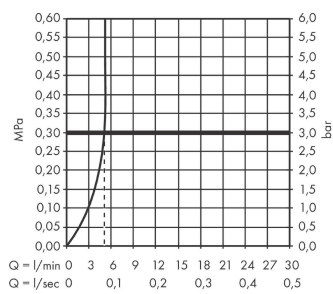

Maßzeichnung

Durchflussdiagramm

AXOR Uno

Elektronik-Waschtismischer Unterputz für Wandmontage mit Auslauf 165 mm

Oberfläche: **Brushed Gold Optic** Artikelnummer: **38119250**

Einbaubeispiel

DIN VDE 0100 Teil 701 / IEC 60364-7-701