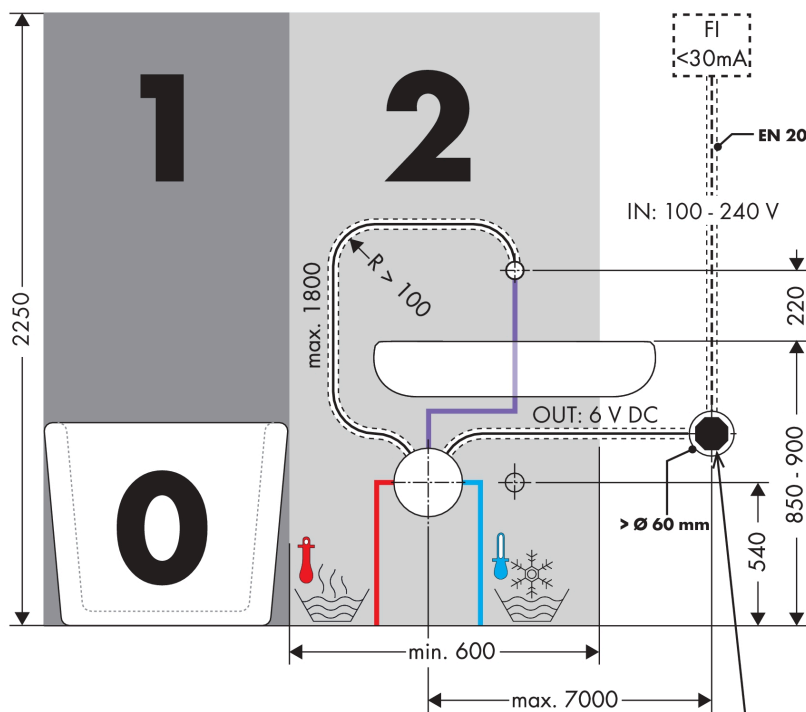

AXOR Uno

Elektronik-Waschtischmischer Unterputz für Wandmontage mit Auslauf 165 mm

Oberfläche: **Brushed Gold Optic** Artikelnummer: **38119250**

Merkmale

- Ausladung: 165 mm
- Strahlart: Normalstrahl
- maximale Durchflussmenge bei 3 bar: 5 l/min
- Temperatur einstellbar über Grundkörper
- Infrarot Näherungselektronik
- automatische Umgebungsanpassung der Infrarotsensorik
- Reichweite der Infrarotsensorik einstellbar (5 Einstellungen)
- 230 V / 50 Hz Netzanschluss
- Laufzeit: 10 s
- Hygienespülung aktivierbar (automatischer Wasserlauf)
- Frequenz Hygienespülung: 24 h
- Spülzeit Hygienespülung: 10 s
- Dauerspülung aktivierbar (einmaliger Wasserlauf für 180 Sekunden, geeignet zur thermischen Desinfektion)
- Reinigungsfunktion: manueller Wasserstop zur Beckenreinigung
- Anschlussart: Grundkörper
- Sicherheit geprüft und Fertigung überwacht durch TÜV SÜD Product Service GmbH
- Schmutzfangsiebe in den Anschlussschläuchen
- für eine optimale Funktion beachten Sie bitte einen Mindestabstand von Mitte Auslauf bis hintere Waschtischkante von 140 mm
- EU-Taxonomie: max. 6 l/min - wesentlicher Beitrag (SC) möglich
- PA-IX 19804/IO

Technologie

Sensor
Activation

AirPower

EcoSmart

AXOR Uno
Elektronik-Waschtismischer Unterputz für Wandmontage mit Auslauf 165 mm
 Oberfläche: **Brushed Gold Optic** Artikelnummer: **38119250**

Produktabbildung

Maßzeichnung

Durchflussdiagramm

AXOR Uno

Elektronik-Waschtismischer Unterputz für Wandmontage mit Auslauf 165 mm

Oberfläche: **Brushed Gold Optic** Artikelnummer: **38119250**

Einbaubeispiel

DIN VDE 0100 Teil 701 / IEC 60364-7-701