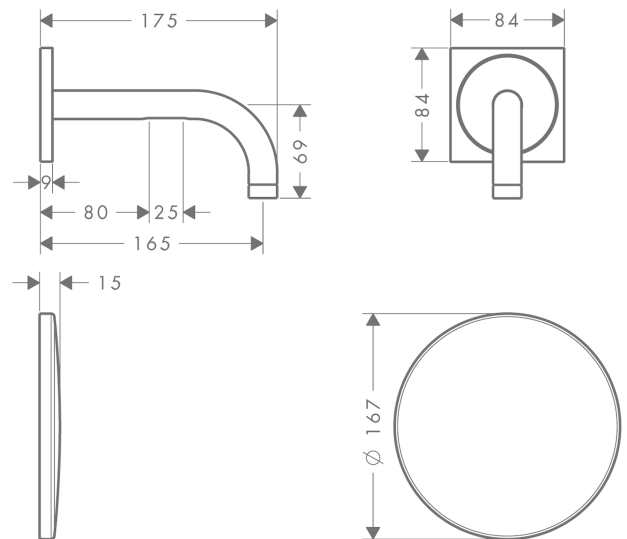

AXOR Uno

Elektronik-Waschtischmischer Unterputz für Wandmontage mit Auslauf 165 mm

Oberfläche: **Brushed Gold Optic** Artikelnummer: **38119250**

Merkmale

- Ausladung: 165 mm
- Strahlart: Normalstrahl
- maximale Durchflussmenge bei 3 bar: 5 l/min
- Temperatur einstellbar über Grundkörper
- Infrarot Näherungselektronik
- automatische Umgebungsanpassung der Infrarotsensorik
- Reichweite der Infrarotsensorik einstellbar (5 Einstellungen)
- 230 V / 50 Hz Netzanschluss
- Laufzeit: 10 s
- Hygienespülung aktivierbar (automatischer Wasserlauf)
- Frequenz Hygienespülung: 24 h
- Spülzeit Hygienespülung: 10 s
- Dauerspülung aktivierbar (einmaliger Wasserlauf für 180 Sekunden, geeignet zur thermischen Desinfektion)
- Reinigungsfunktion: manueller Wasserstop zur Beckenreinigung
- Anschlussart: Grundkörper
- Sicherheit geprüft und Fertigung überwacht durch TÜV SÜD Product Service GmbH
- Schmutzfangsiebe in den Anschlussschläuchen
- für eine optimale Funktion beachten Sie bitte einen Mindestabstand von Mitte Auslauf bis hintere Waschtischkante von 140 mm
- EU-Taxonomie: max. 6 l/min - wesentlicher Beitrag (SC) möglich
- PA-IX 19804/IO

Technologie

Sensor
Activation

AirPower

EcoSmart

AXOR Uno
Elektronik-Waschtismischer Unterputz für Wandmontage mit Auslauf 165 mm
 Oberfläche: **Brushed Gold Optic** Artikelnummer: **38119250**

Produktabbildung

Maßzeichnung

Durchflussdiagramm

AXOR Uno

Elektronik-Waschtismischer Unterputz für Wandmontage mit Auslauf 165 mm

Oberfläche: **Brushed Gold Optic** Artikelnummer: **38119250**

Einbaubeispiel

DIN VDE 0100 Teil 701 / IEC 60364-7-701