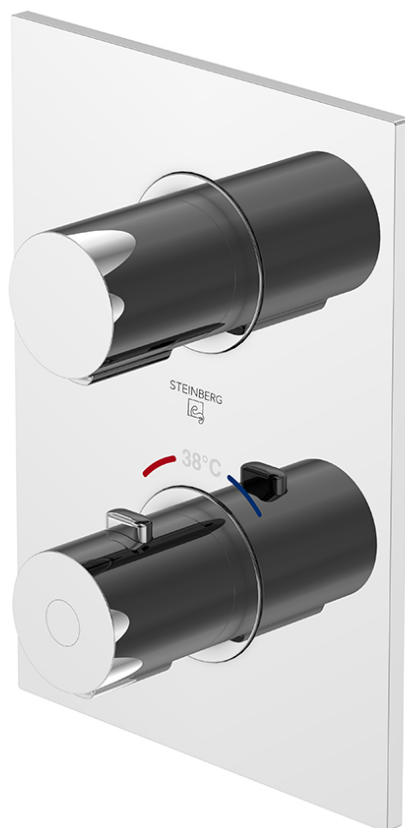

**120 4102 1 Fertigmontageset für Unterputzthermostat mit Mengenregulierung**

mit Abdeckplatte 200 mm x 145 mm, chrom(Einbaukörper 010 4110 separat bestellen)

PRODUKTBILD

**120 4102 1 Fertigmontageset für Unterputzthermostat mit Mengenregulierung**

mit Abdeckplatte 200 mm x 145 mm, chrom(Einbaukörper 010 4110 separat bestellen)

TECHNISCHE ZEICHNUNG